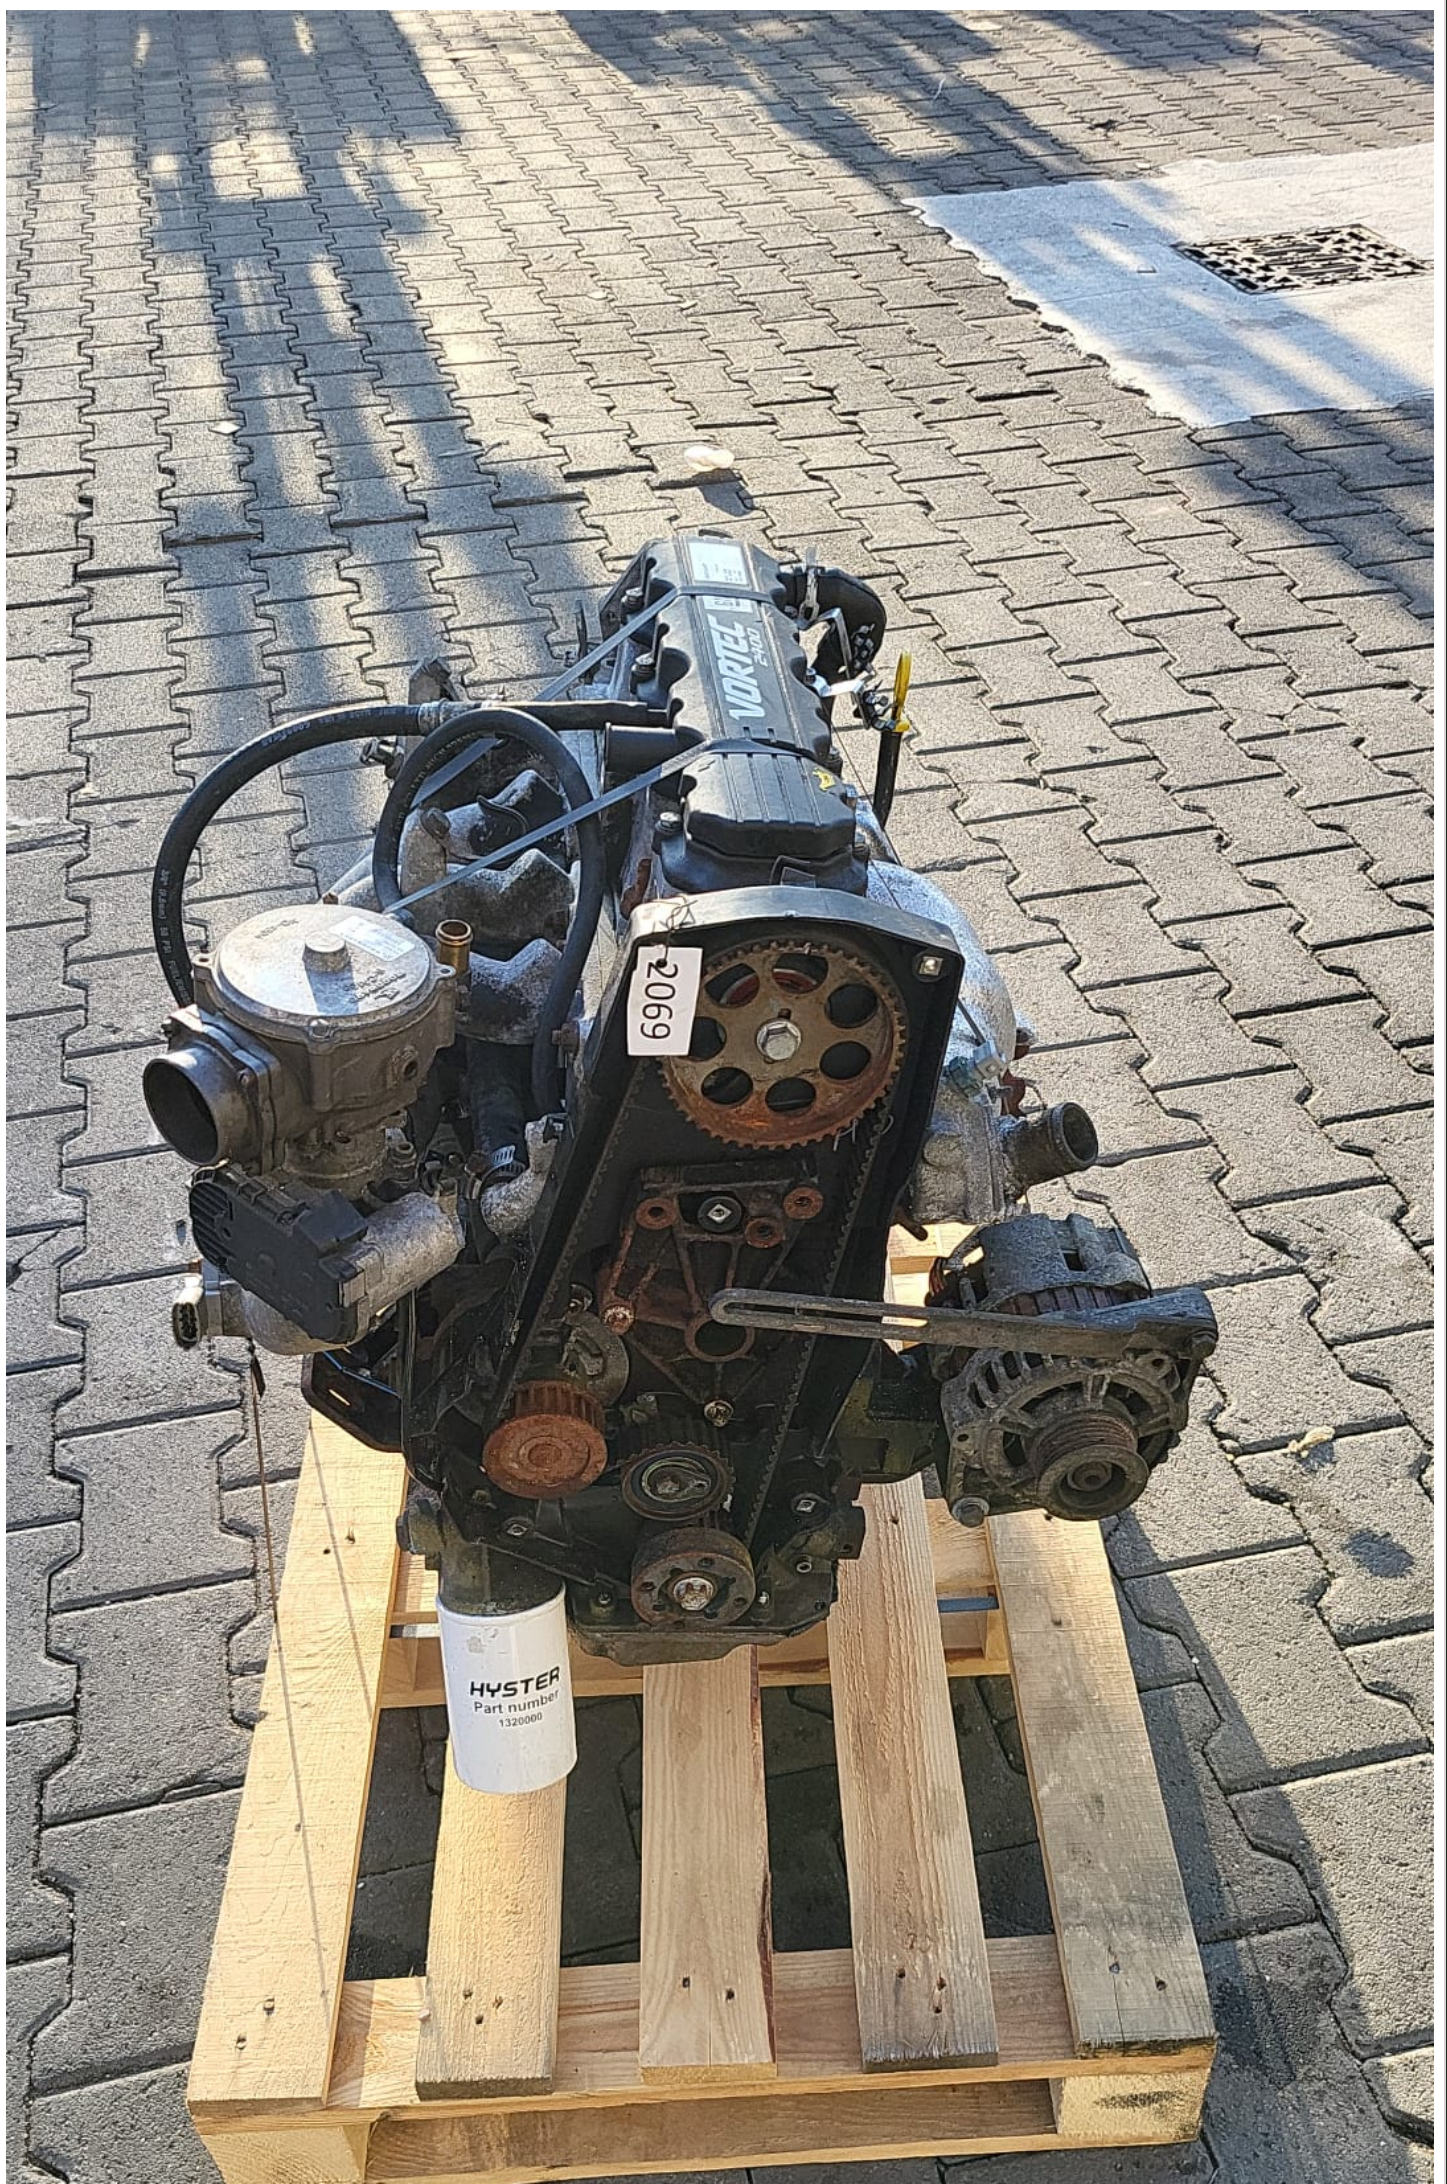

SC Stivuitoare-Lize SRL

Telefon: 0040 744 136 717

Email: office@stivuitoare-lize.ro

Website: <http://stivuitoare-lize.ro/>

Comuna Corunca, Str. Principala, nr. 412-413, judet Mures, Romania

Motor GM stivuator Doosan GPL SN: A403542(2069)

Infracore

MODEL NAME: G424F
PART NUMBER: A403542
BUILD DATE: 20091217
SERIAL NUMBER: T2097220D

7013479

2069

HYSTER
Part number
1320000

VORTEC
2400

Motor GM stivuitor Doosan GPL SN: A403542(2069) Se emite factura Pret: 2.990€ fara TVA

MODEL NAME: G424F
PART NUMBER: A403542
BUILD DATE: 20091217
SERIAL NUMBER: T2097220D

Infracore

7813478

SC Stivuitoare-Lize SRL

Telefon: 0040 744 136 717

Email: office@stivuitoare-lize.ro

Website: <http://stivuitoare-lize.ro/>