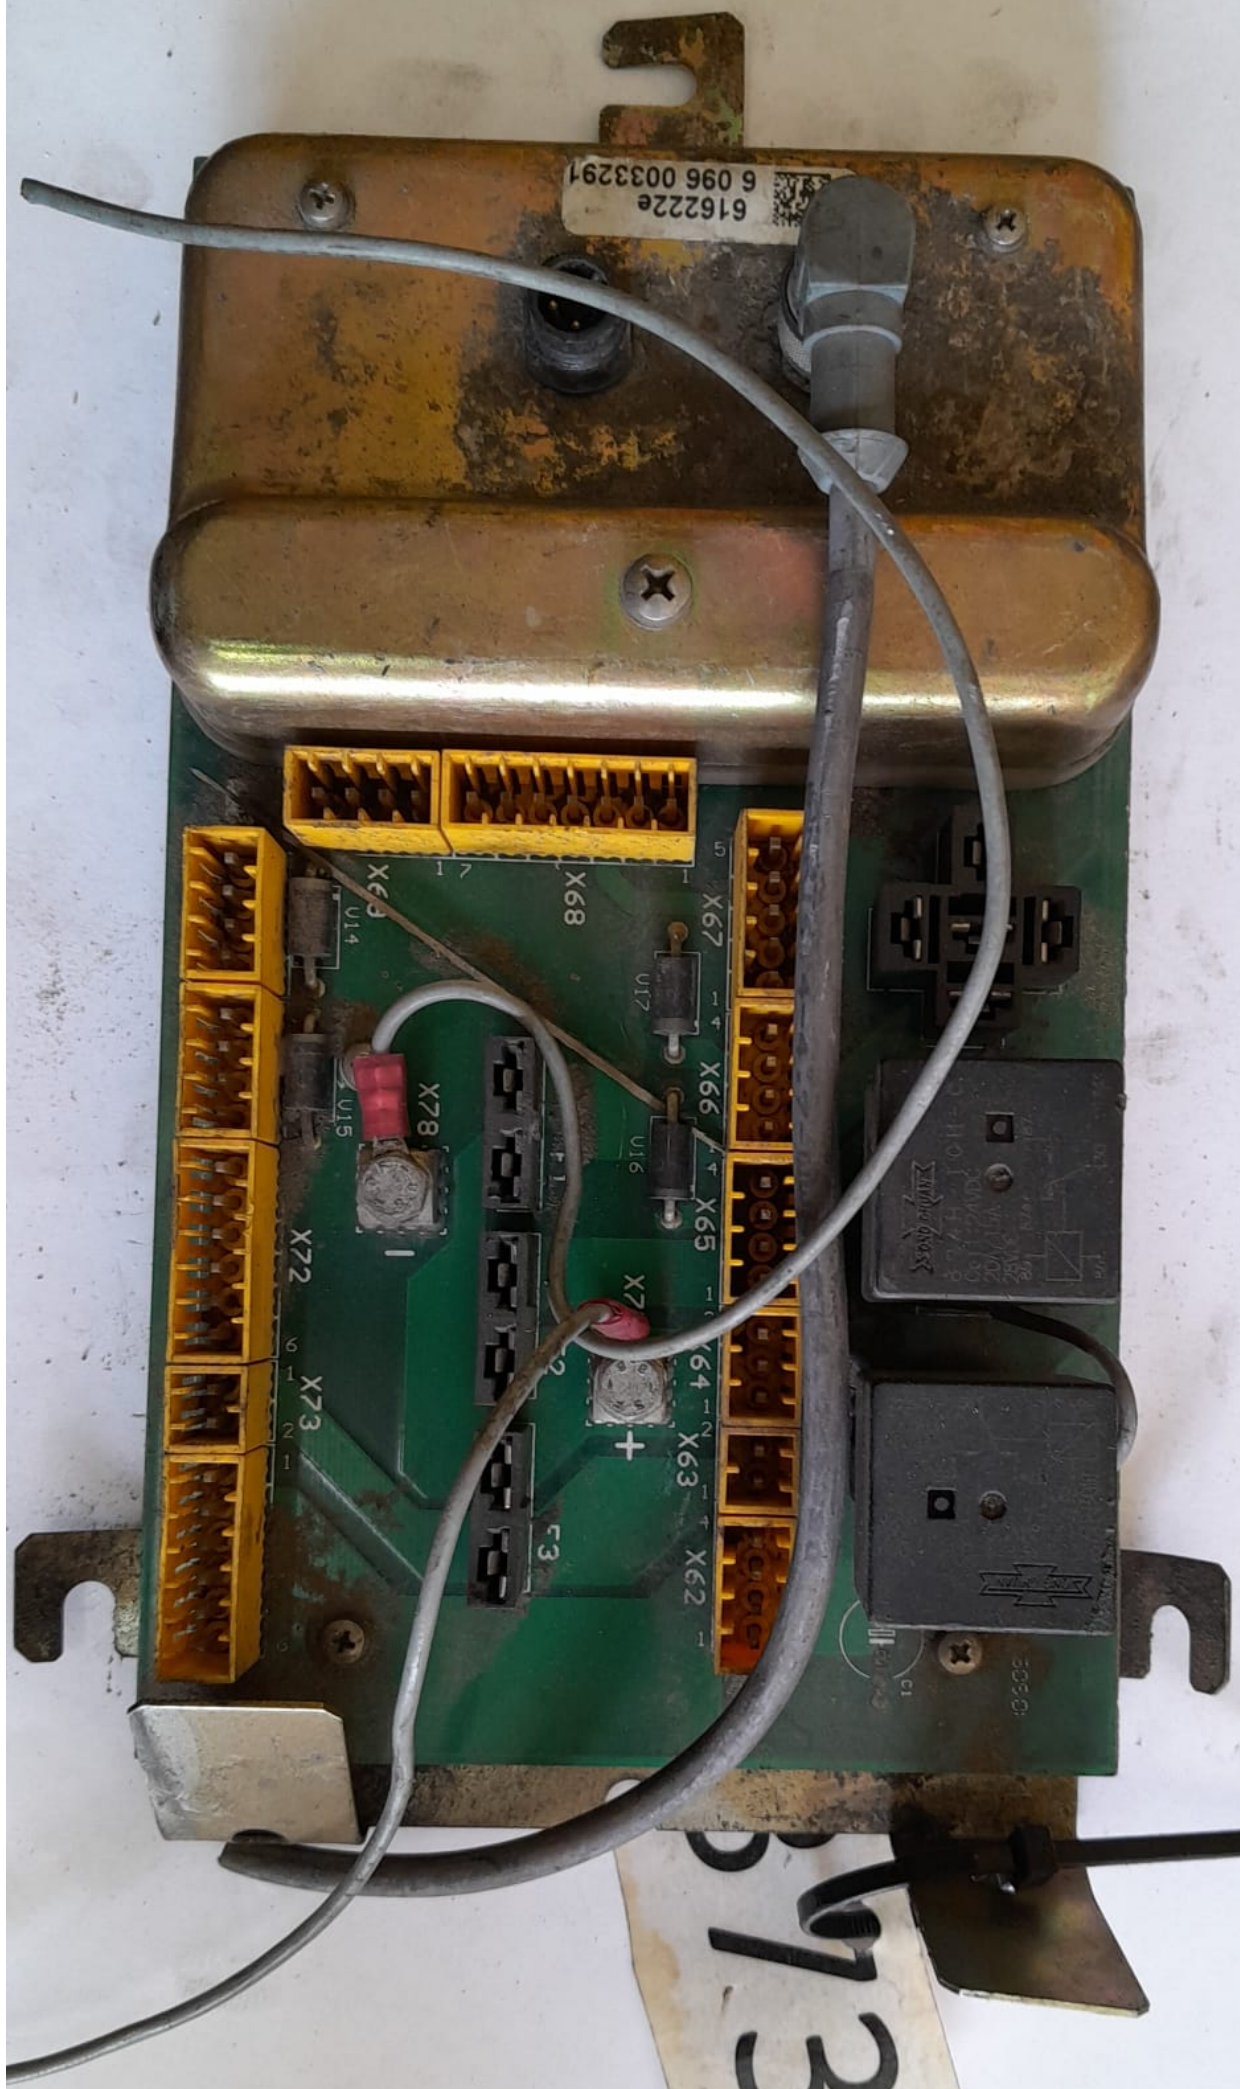

SC Stivuitoare-Lize SRL

Telefon: 0040 744 136 717

Email: office@stivuitoare-lize.ro

Website: <http://stivuitoare-lize.ro/>

Comuna Corunca, Str. Principala, nr. 412-413, judet Mures, Romania

Placa releu Still SN: 616222 (1873)

616222e
6 096 0033291

13

Placa releu Still SN: 616222 (1873) Se emite factura Pret :925 € fara TVA/bucata

SC Stivuitoare-Lize SRL

Telefon: 0040 744 136 717

Email: office@stivuitoare-lize.ro

Website: <http://stivuitoare-lize.ro/>