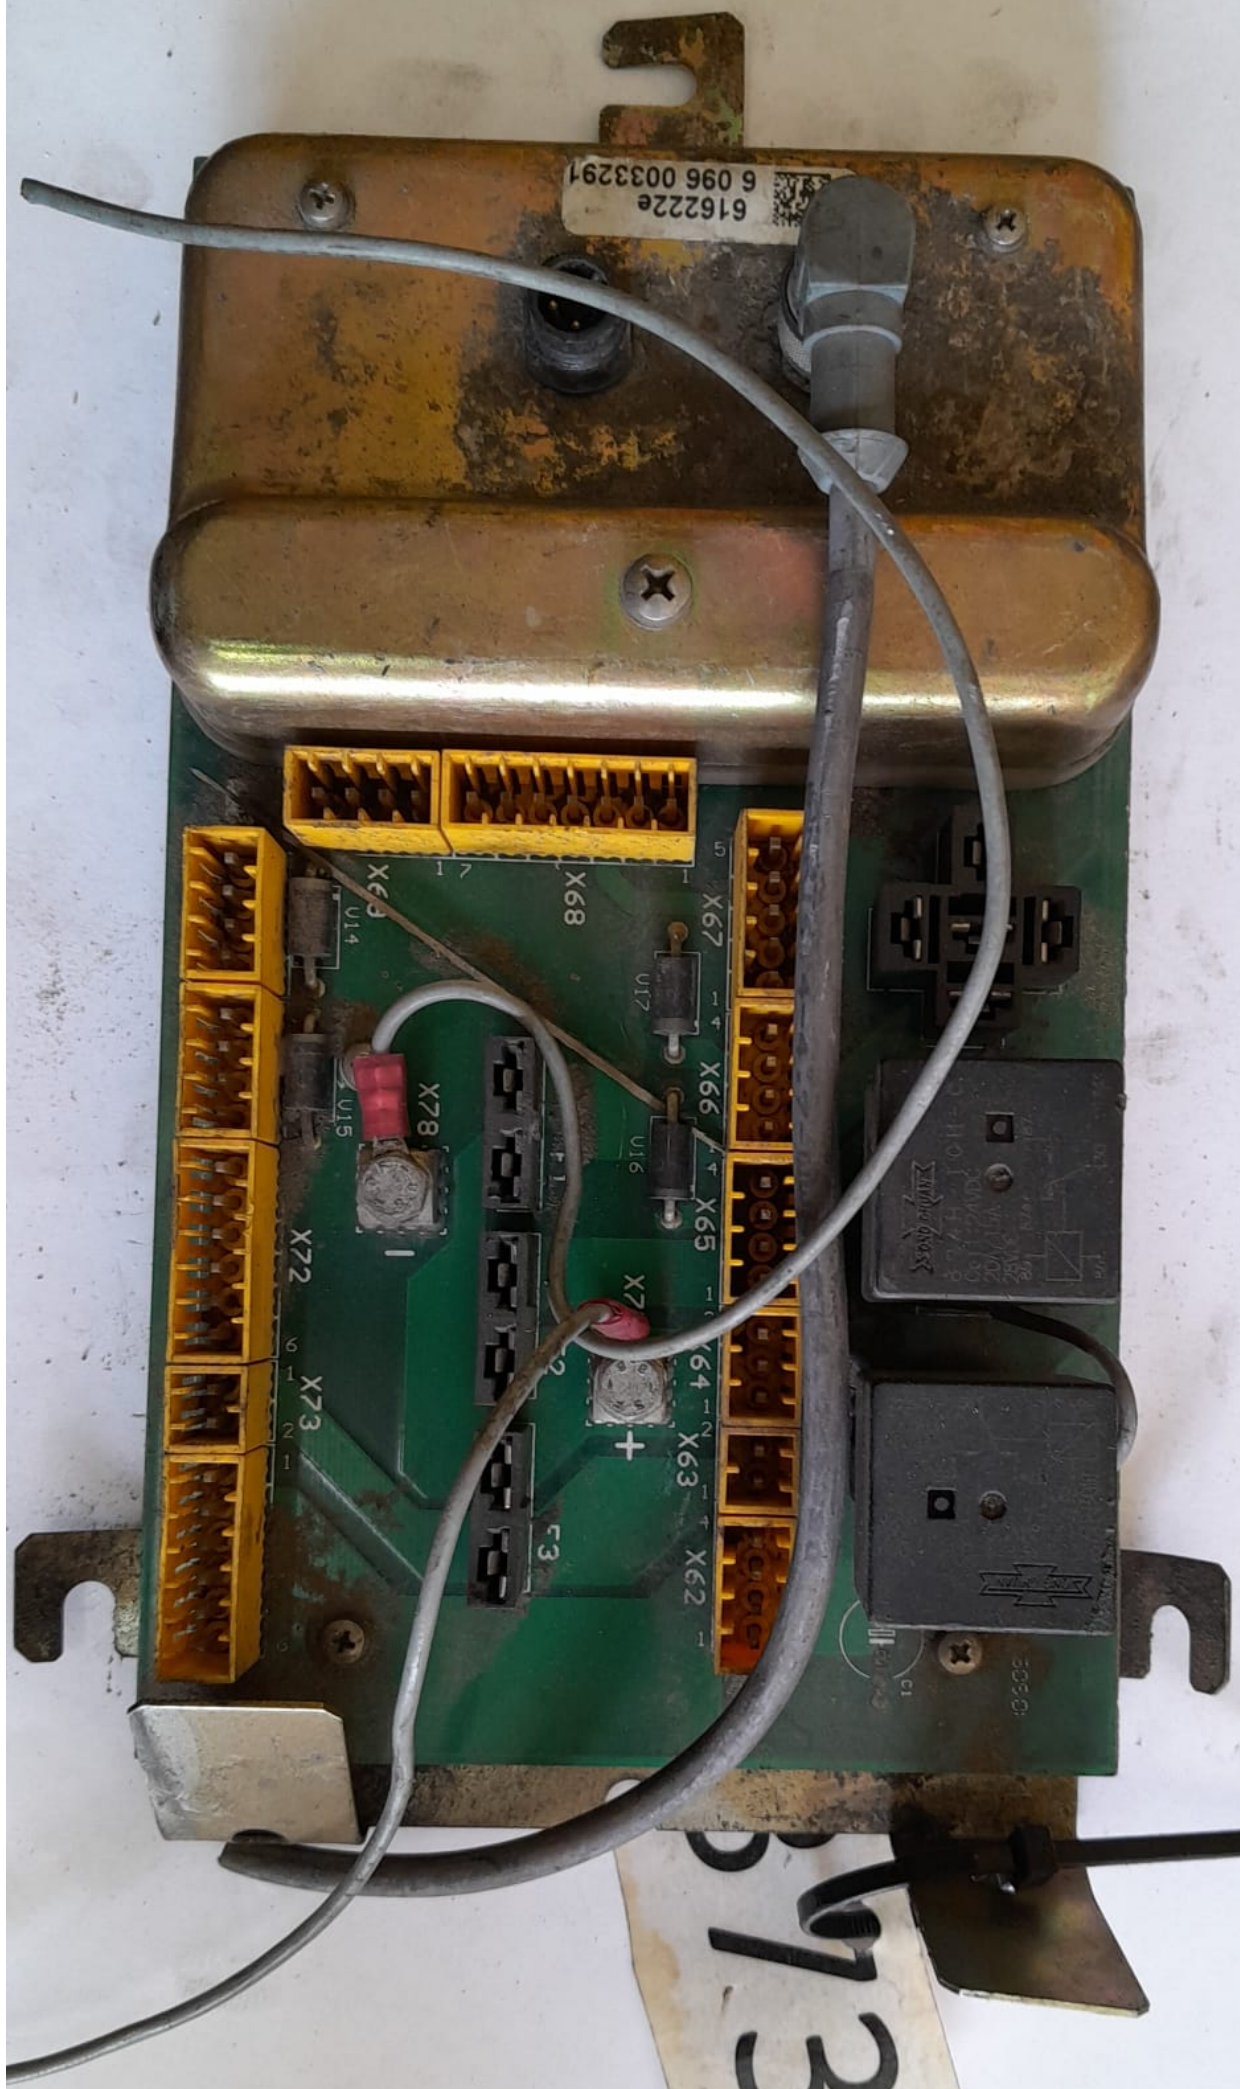

SC Stivuitoare-Lize SRL

Telefon: 0040 744 136 717

Email: [office@stivuitoare-lize.ro](mailto:office@stivuitoare-lize.ro)

Website: <http://stivuitoare-lize.ro/>

Comuna Corunca, Str. Principala, nr. 412-413, judet Mures, Romania

**Placa releu Still SN: 616222 (1873)**

---

616222e  
6 096 0033291

913

Placa releu Still SN: 616222 (1873) Se emite factura Pret :925 € fara TVA/bucata

SC Stivuitoare-Lize SRL

Telefon: 0040 744 136 717

Email: [office@stivuitoare-lize.ro](mailto:office@stivuitoare-lize.ro)

Website: <http://stivuitoare-lize.ro/>

Comuna Corunca, Str. Principala, nr. 412-413, judet Mures, Romania