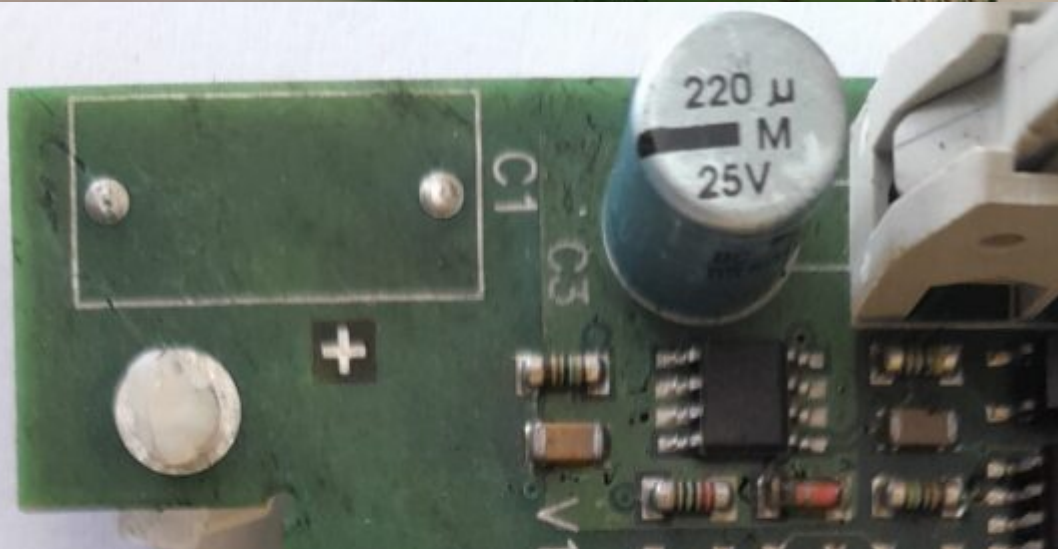

CSCC  
U47

MC79HC244AN  
FNL9815

LM2901N  
GJB7966  
9831nL

Placa calculator stivuator Still SN: 656059 (2058) Se emite factura Pret : 410 € fara TVA/bucata

0656059  
130798138  
9 311 23821

L-Prüf  
OK

SC Stivuitoare-Lize SRL