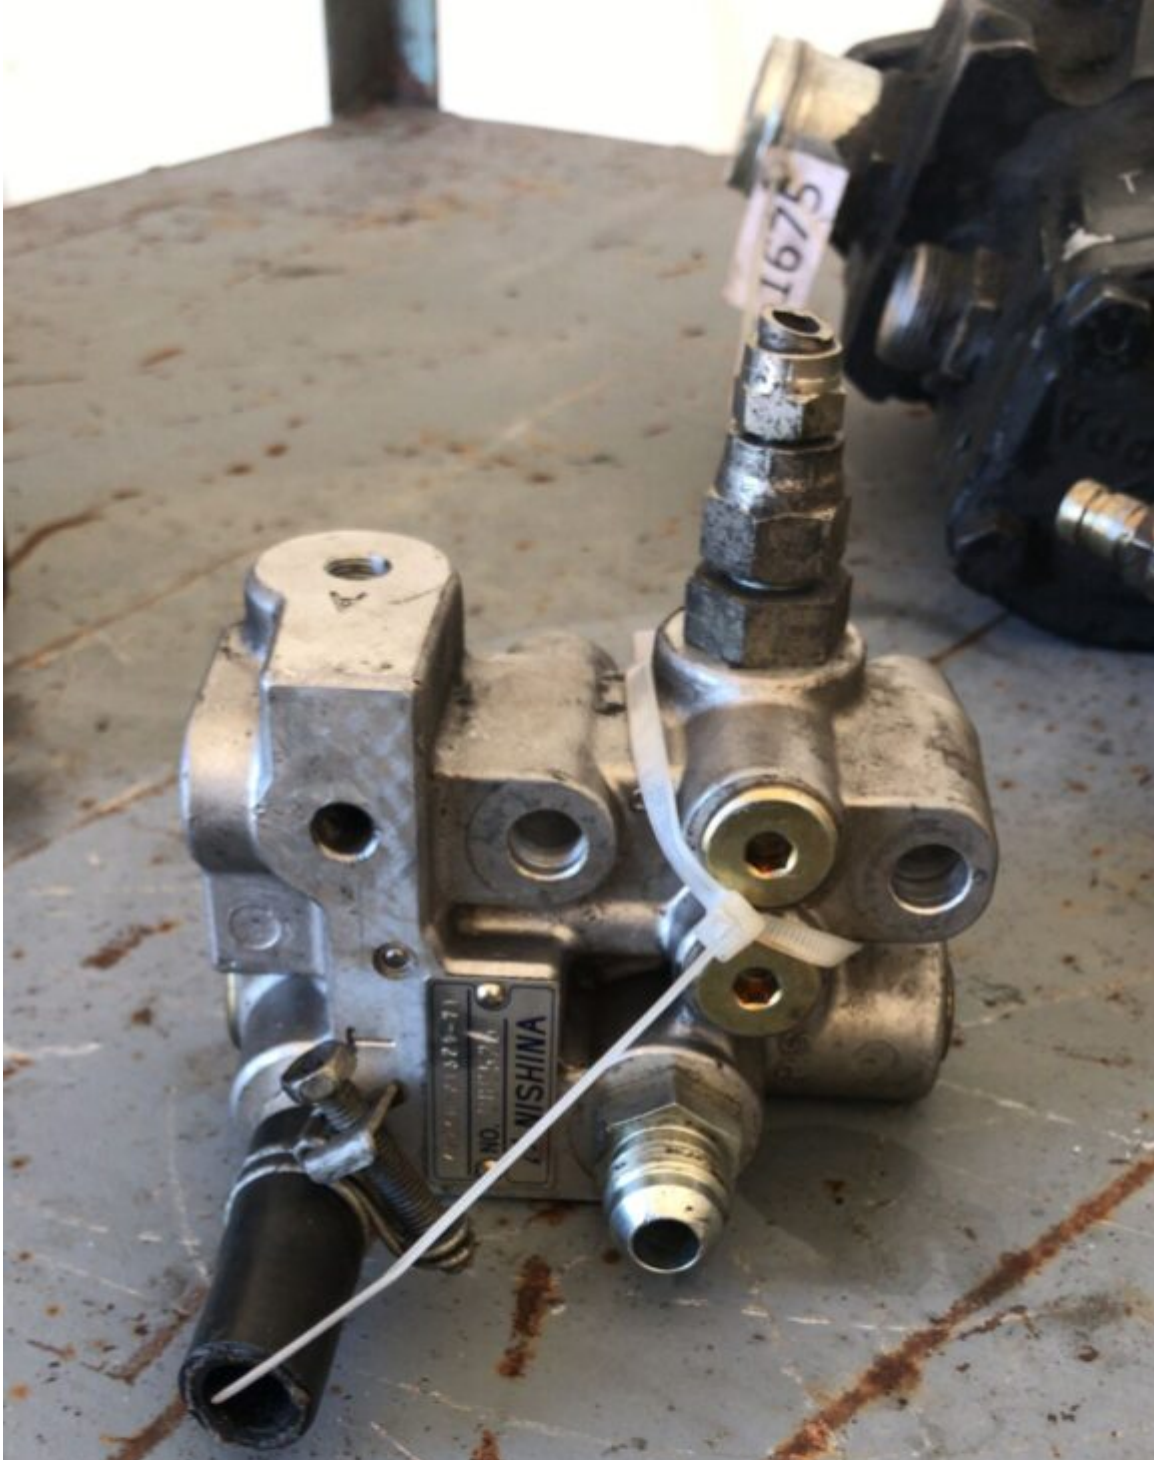

TOYOTA/462402132171 (1751)

16240-21321-11

NO. 080520

NISHINA

1751

1675

SC Stivuitoare-Lize SRL

Telefon: 0040 744 136 717