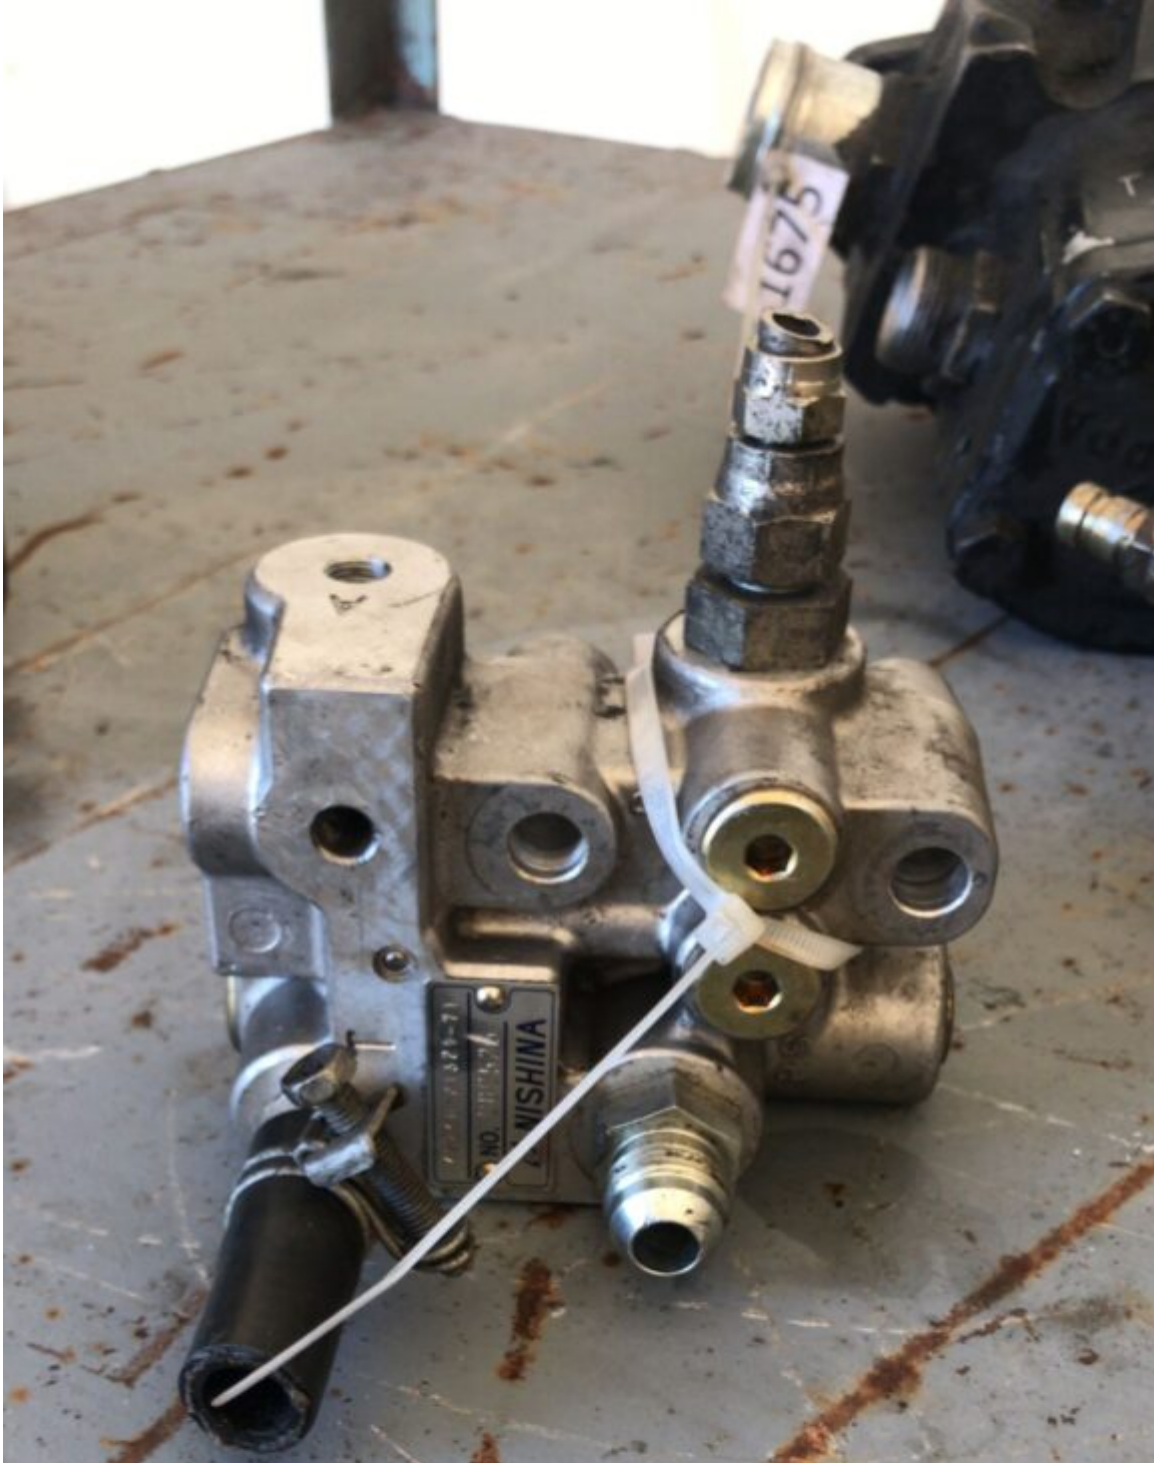

TOYOTA/462402132171 (1751)

16240-21321-11

NO. 080520

NISHINA

1751

1675

SC Stivuitoare-Lize SRL

Telefon: 0040 744 136 717