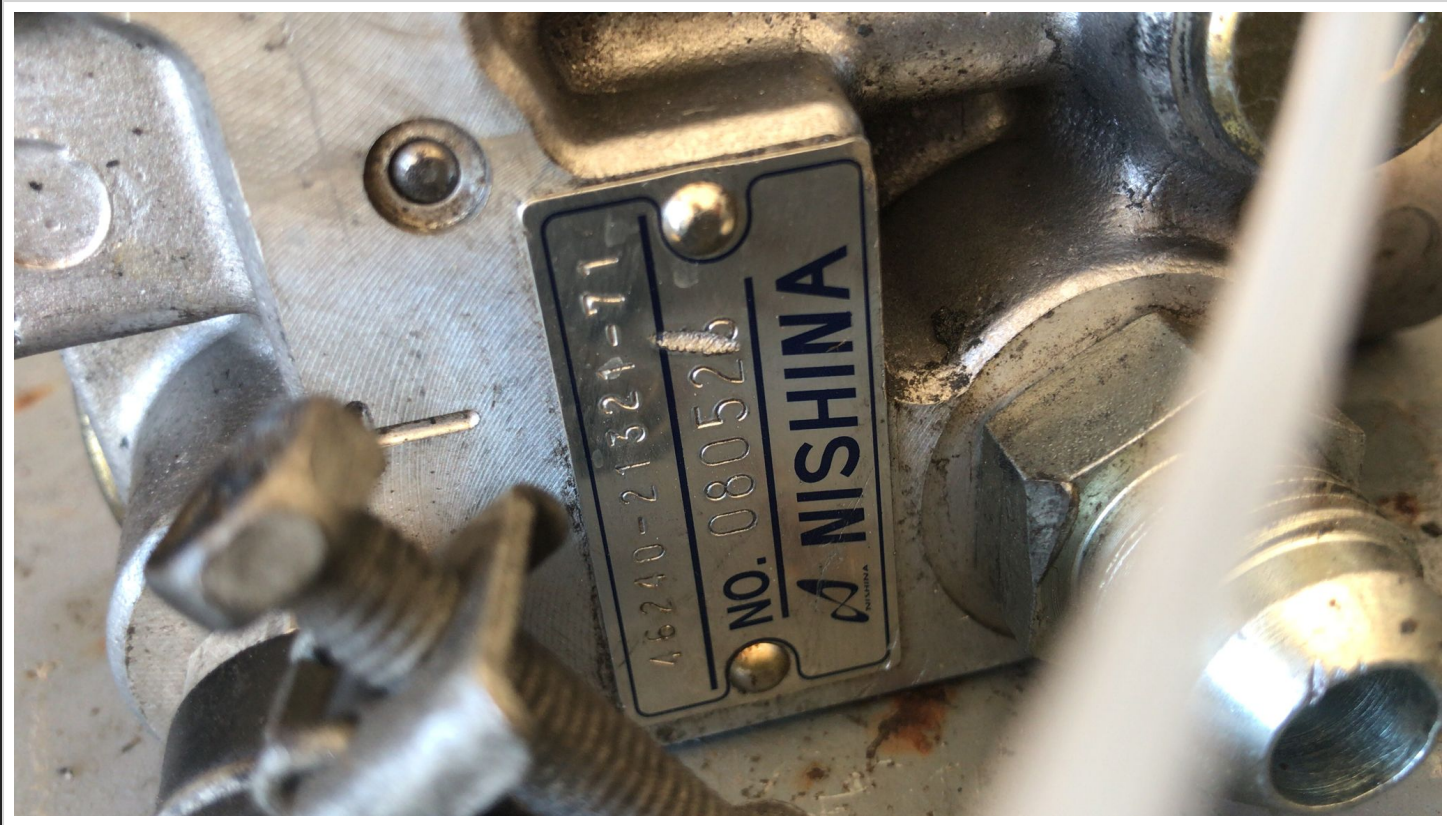

16240-21321-11

NO. 080520

NISHINA