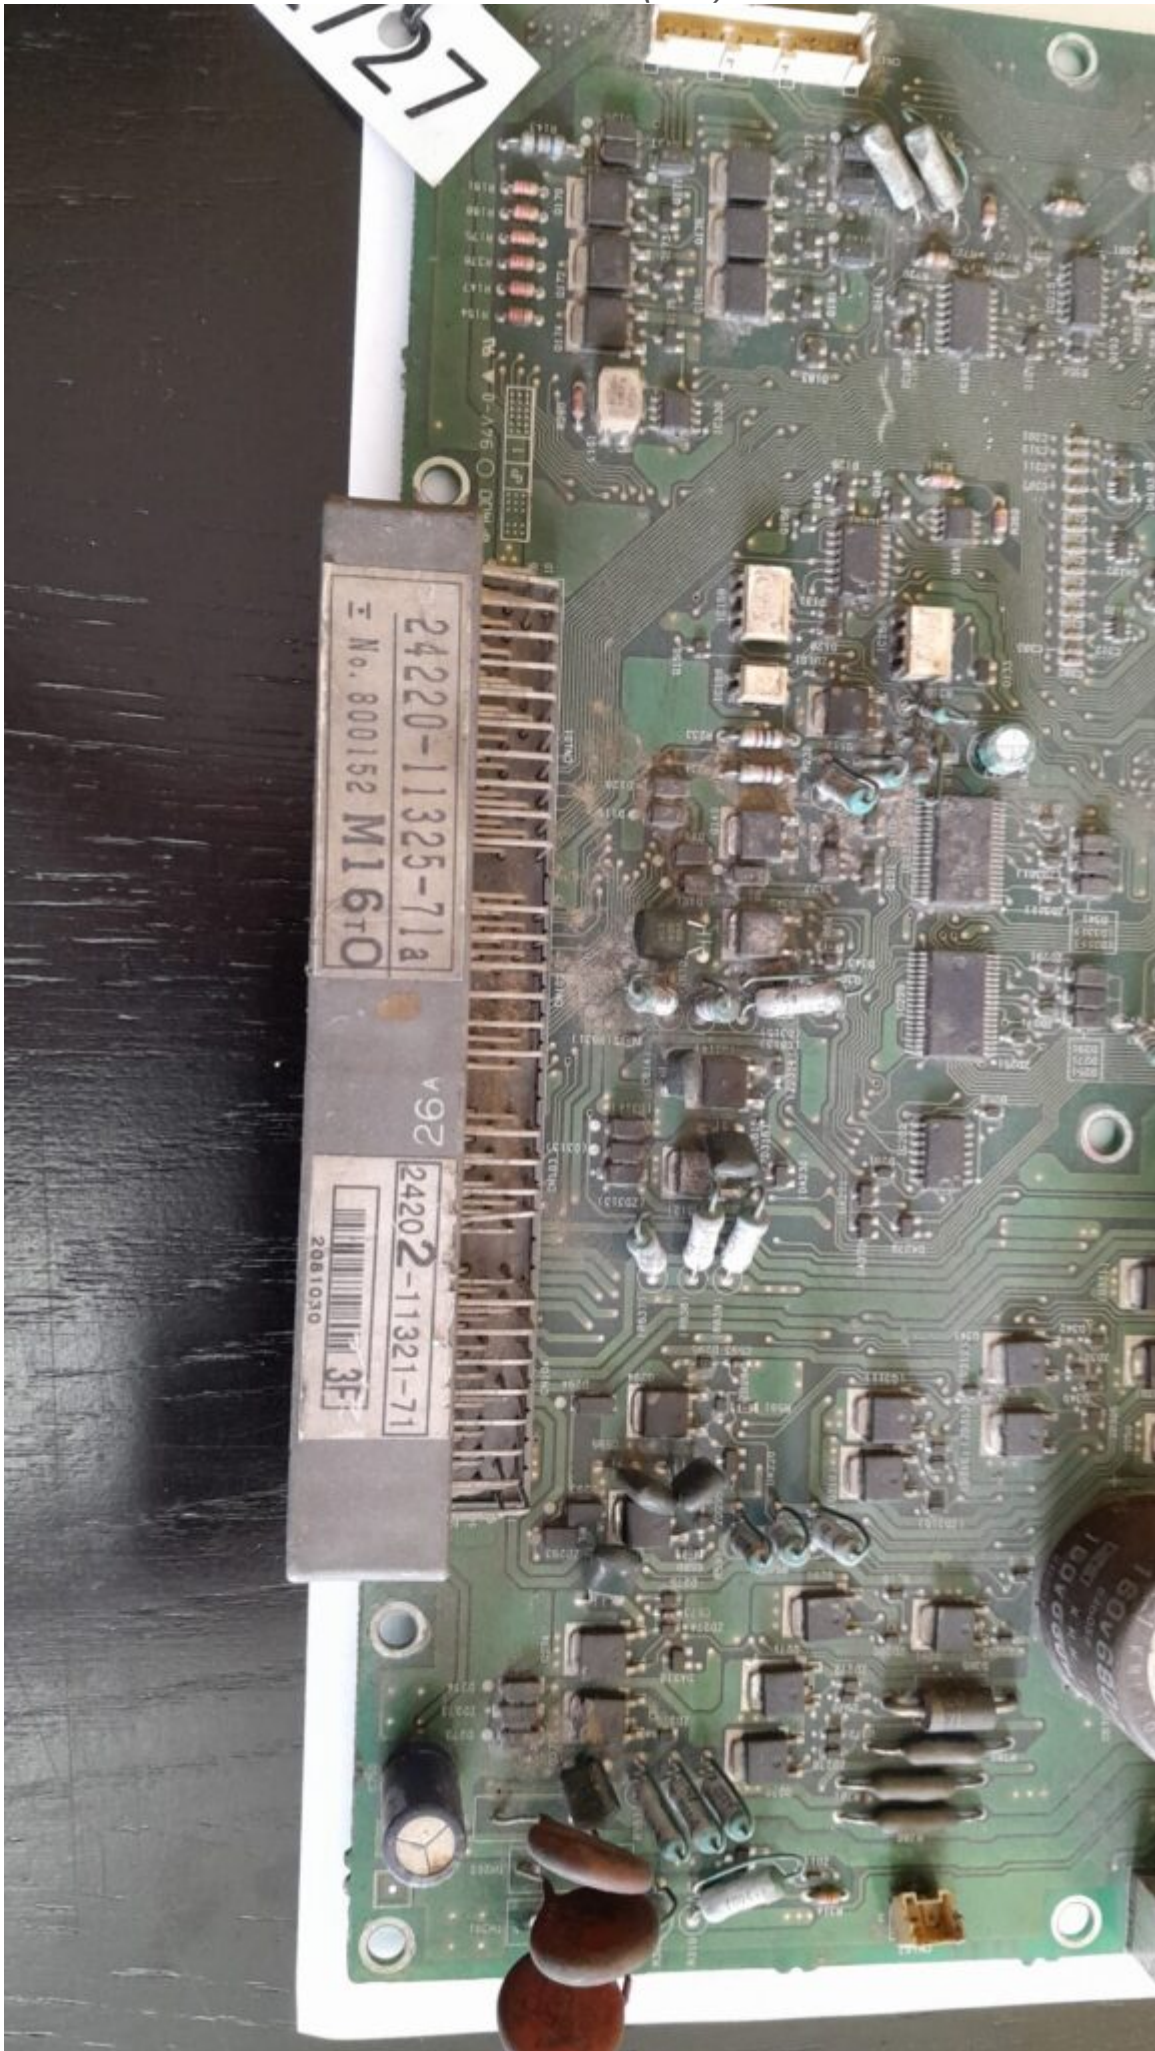

**Calculator stivuator SN: TOYOTA/242021132171  
(1727)**

---

721

24220-11325-71a  
E No. 800152 M16T0

V92

24202-11321-71

2081030

3F

Calculator stivuitor SN: TOYOTA/242021132171 (1727) Se emite factura Pret: 1300€ fara TVA

24220-11325-71a  
E No. 800152 M16r0

v92

24202-11321-71  
2081030

3F

1727

24220-11325-71a  
P. No. 800152 M1610  
92  
24202-11321-71  
2004 10 05