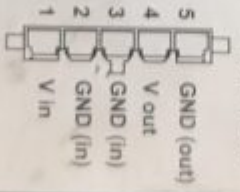

1932

CESAB DC/DC Converter
Model: 0055149

Input : 33 / 104 Vcc
Output : 24 V / 24 A (Tamb : 70° C)
 24 V / 30 A (Tamb : 55° C)

CE UNI EN 1175-1

FRONT VIEW

5	GND (out)
4	V out
3	GND (in)
2	GND (in)
1	V in

CESAB DC/DC Converter
Model: 0055149

Input : 33 / 104 Vcc
Output : 24 V / 24 A (Tamb : 70° C)
24 V / 30 A (Tamb : 55° C)

FRONT VIEW

5	GND (out)
4	V out
3	GND (in)
2	GND (in)
1	V in

CE UNI EN 1175-1

Calculator stivuitor SN: Cesab/0055149 (1930) Se emite factura Pret: 390€ fara TVA

CESAB

DC/DC Converter

Model: 0055149

Input : 33 / 104 Vcc

Output : 24 V / 24 A (Tamb : 70° C)

24 V / 30 A (Tamb : 55° C)

UNI EN 1175-1

FRONT VIEW