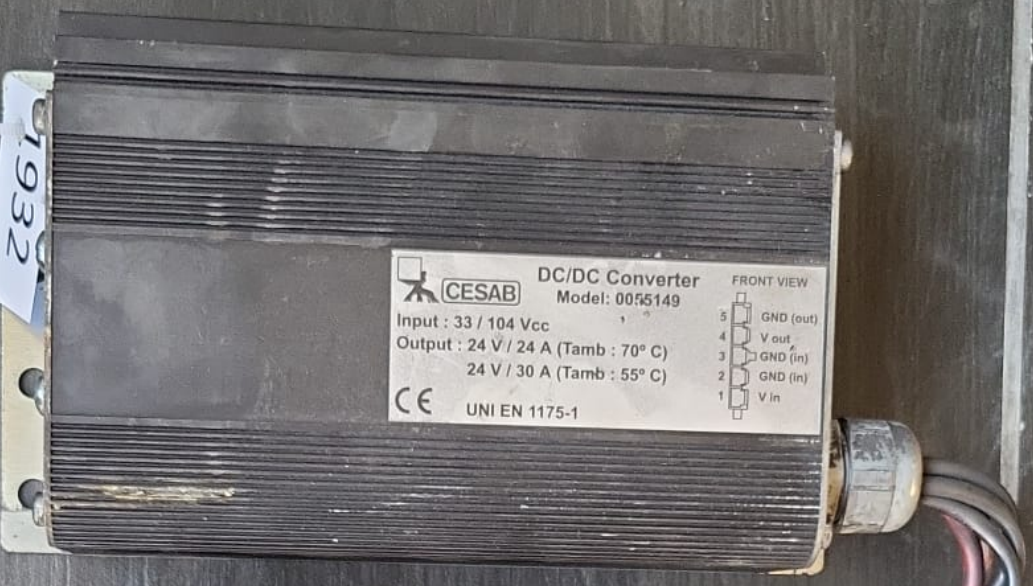

1932

CESAB DC/DC Converter
Model: 0055149

Input : 33 / 104 Vcc
Output : 24 V / 24 A (Tamb : 70° C)
 24 V / 30 A (Tamb : 55° C)

CE UNI EN 1175-1

FRONT VIEW

5	GND (out)
4	V out
3	GND (in)
2	GND (in)
1	V in

CESAB DC/DC Converter
Model: 0055149

Input : 33 / 104 Vcc
Output : 24 V / 24 A (Tamb : 70° C)
 24 V / 30 A (Tamb : 55° C)

CE UNI EN 1175-1

FRONT VIEW

5	GND (out)
4	V out
3	GND (in)
2	GND (in)
1	V in

1930

0361

CESAB
DC/DC Converter
Model: 0055149

Input : 33 / 104 Vcc
Output : 24 V / 24 A (Tamb : 70° C)
24 V / 30 A (Tamb : 55° C)

FRONT VIEW

5	GND (out)
4	V out
3	GND (in)
2	GND (in)
1	V in

CE UNI EN 1175-1

Calculator stivuitor SN: Cesab/0055149 (1930) Se emite factura Pret: 390€ fara TVA

CESAB

DC/DC Converter

Model: 0055149

Input : 33 / 104 Vcc

Output : 24 V / 24 A (Tamb : 70° C)

24 V / 30 A (Tamb : 55° C)

UNI EN 1175-1

FRONT VIEW