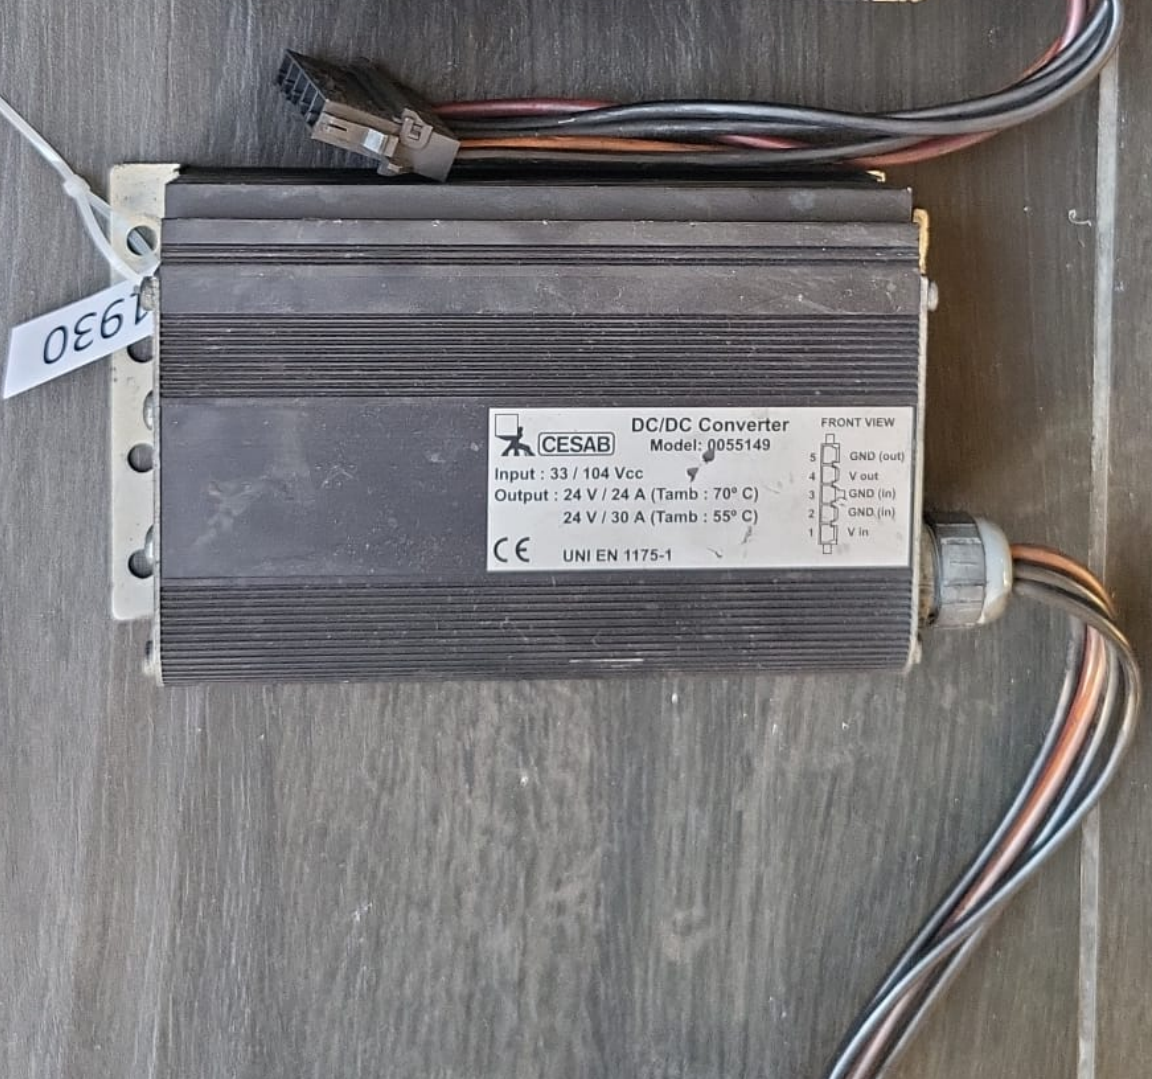

1932

CESAB DC/DC Converter
Model: 0055149

Input : 33 / 104 Vcc
Output : 24 V / 24 A (Tamb : 70° C)
24 V / 30 A (Tamb : 55° C)

CE UNI EN 1175-1

FRONT VIEW

5	GND (out)
4	V out
3	GND (in)
2	GND (in)
1	V in

CESAB DC/DC Converter
Model: 0055149

Input : 33 / 104 Vcc
Output : 24 V / 24 A (Tamb : 70° C)
24 V / 30 A (Tamb : 55° C)

CE UNI EN 1175-1

FRONT VIEW

5	GND (out)
4	V out
3	GND (in)
2	GND (in)
1	V in

1930

0361

 **CESAB**
DC/DC Converter
Model: 0055149

Input : 33 / 104 Vcc
Output : 24 V / 24 A (Tamb : 70° C)
24 V / 30 A (Tamb : 55° C)

CE UNI EN 1175-1

FRONT VIEW

5	GND (out)
4	V out
3	GND (in)
2	GND (in)
1	V in

Calculator stivuitor SN:0055149 (1930) Se emite factura Pret : € fara TVA/bucata