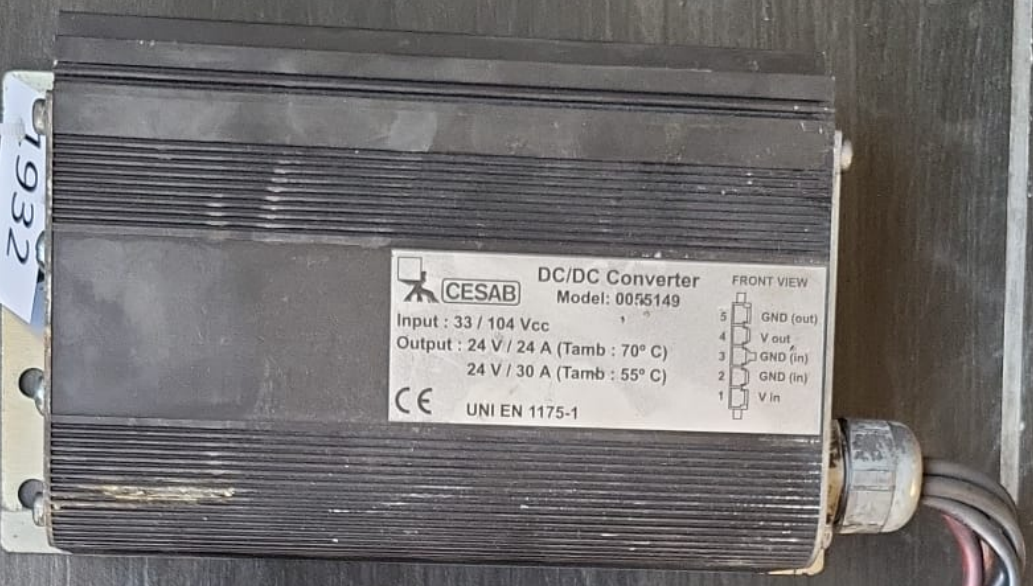

SC Stivuitoare-Lize SRL

Telefon: 0040 744 136 717

Email: office@stivuitoare-lize.ro

Website: <http://stivuitoare-lize.ro/>

Comuna Corunca, Str. Principala, nr. 412-413, judet Mures, Romania

Calculator stivuator SN:0055149 (1930)

1932

CESAB DC/DC Converter
Model: 0055149

Input : 33 / 104 Vcc
Output : 24 V / 24 A (Tamb : 70° C)
24 V / 30 A (Tamb : 55° C)

CE UNI EN 1175-1

FRONT VIEW

5	GND (out)
4	V out
3	GND (in)
2	GND (in)
1	V in

CESAB DC/DC Converter
Model: 0055149

Input : 33 / 104 Vcc
Output : 24 V / 24 A (Tamb : 70° C)
24 V / 30 A (Tamb : 55° C)

CE UNI EN 1175-1

FRONT VIEW

5	GND (out)
4	V out
3	GND (in)
2	GND (in)
1	V in

1930

0361

 **CESAB**
DC/DC Converter
Model: 0055149

Input : 33 / 104 Vcc
Output : 24 V / 24 A (Tamb : 70° C)
24 V / 30 A (Tamb : 55° C)

CE UNI EN 1175-1

FRONT VIEW

5	GND (out)
4	V out
3	GND (in)
2	GND (in)
1	V in

Calculator stivuitor SN:0055149 (1930) Se emite factura Pret : € fara TVA/bucata