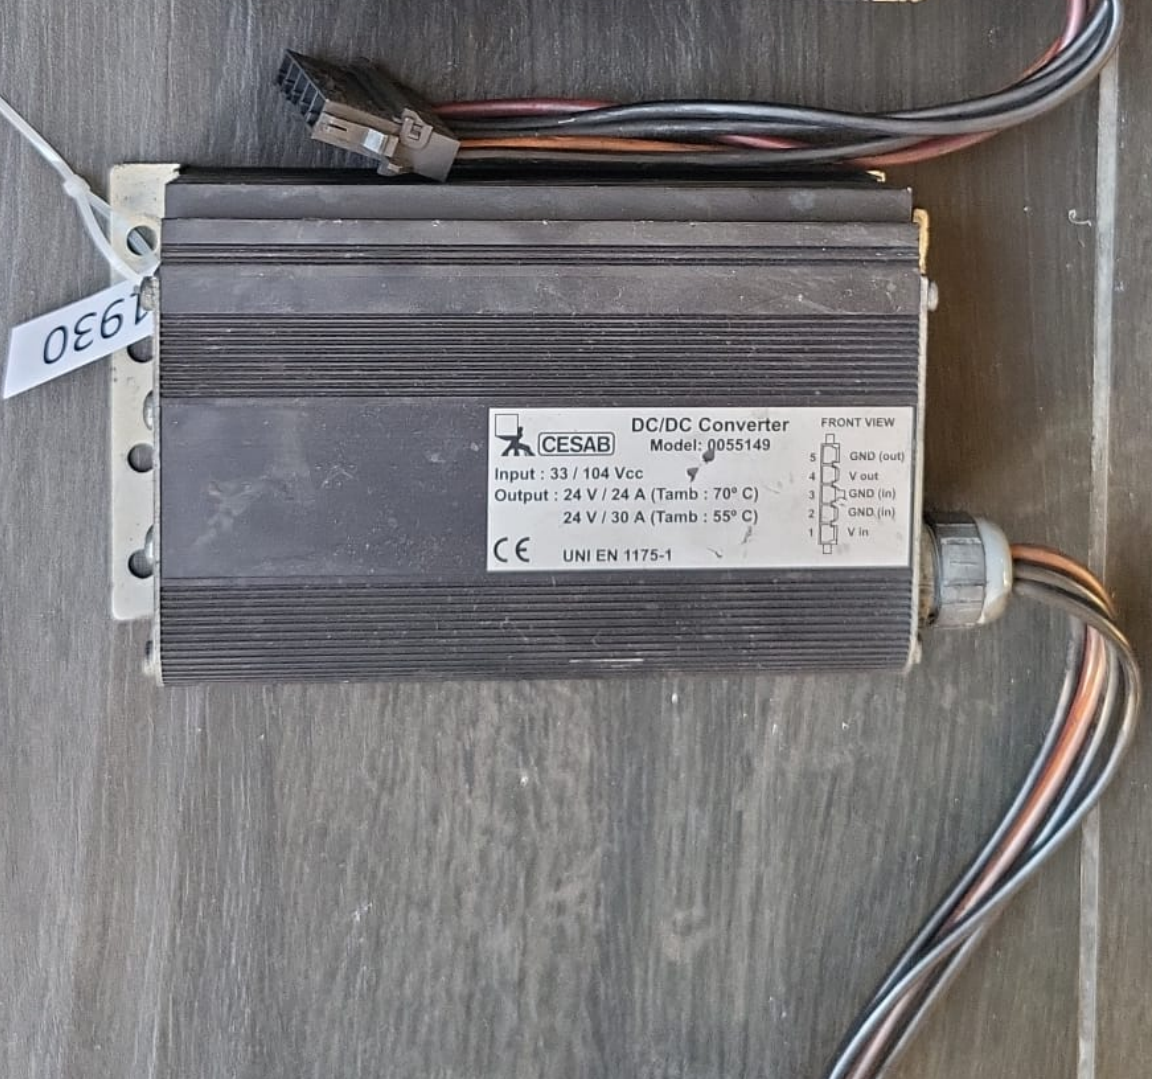

1932

CESAB DC/DC Converter
Model: 0055149

Input : 33 / 104 Vcc
Output : 24 V / 24 A (Tamb : 70° C)
 24 V / 30 A (Tamb : 55° C)

CE UNI EN 1175-1

FRONT VIEW

5	GND (out)
4	V out
3	GND (in)
2	GND (in)
1	V in

CESAB DC/DC Converter
Model: 0055149

Input : 33 / 104 Vcc
Output : 24 V / 24 A (Tamb : 70° C)
 24 V / 30 A (Tamb : 55° C)

CE UNI EN 1175-1

FRONT VIEW

5	GND (out)
4	V out
3	GND (in)
2	GND (in)
1	V in

1930

0361

CESAB
DC/DC Converter
Model: 0055149

Input : 33 / 104 Vcc
Output : 24 V / 24 A (Tamb : 70° C)
24 V / 30 A (Tamb : 55° C)

FRONT VIEW

5	GND (out)
4	V out
3	GND (in)
2	GND (in)
1	V in

CE UNI EN 1175-1

Calculator stivuitor SN: Cesab/0055149 (1930) Se emite factura Pret: 390€ fara TVA

CESAB

DC/DC Converter

Model: 0055149

Input : 33 / 104 Vcc

Output : 24 V / 24 A (Tamb : 70° C)

24 V / 30 A (Tamb : 55° C)

UNI EN 1175-1

FRONT VIEW