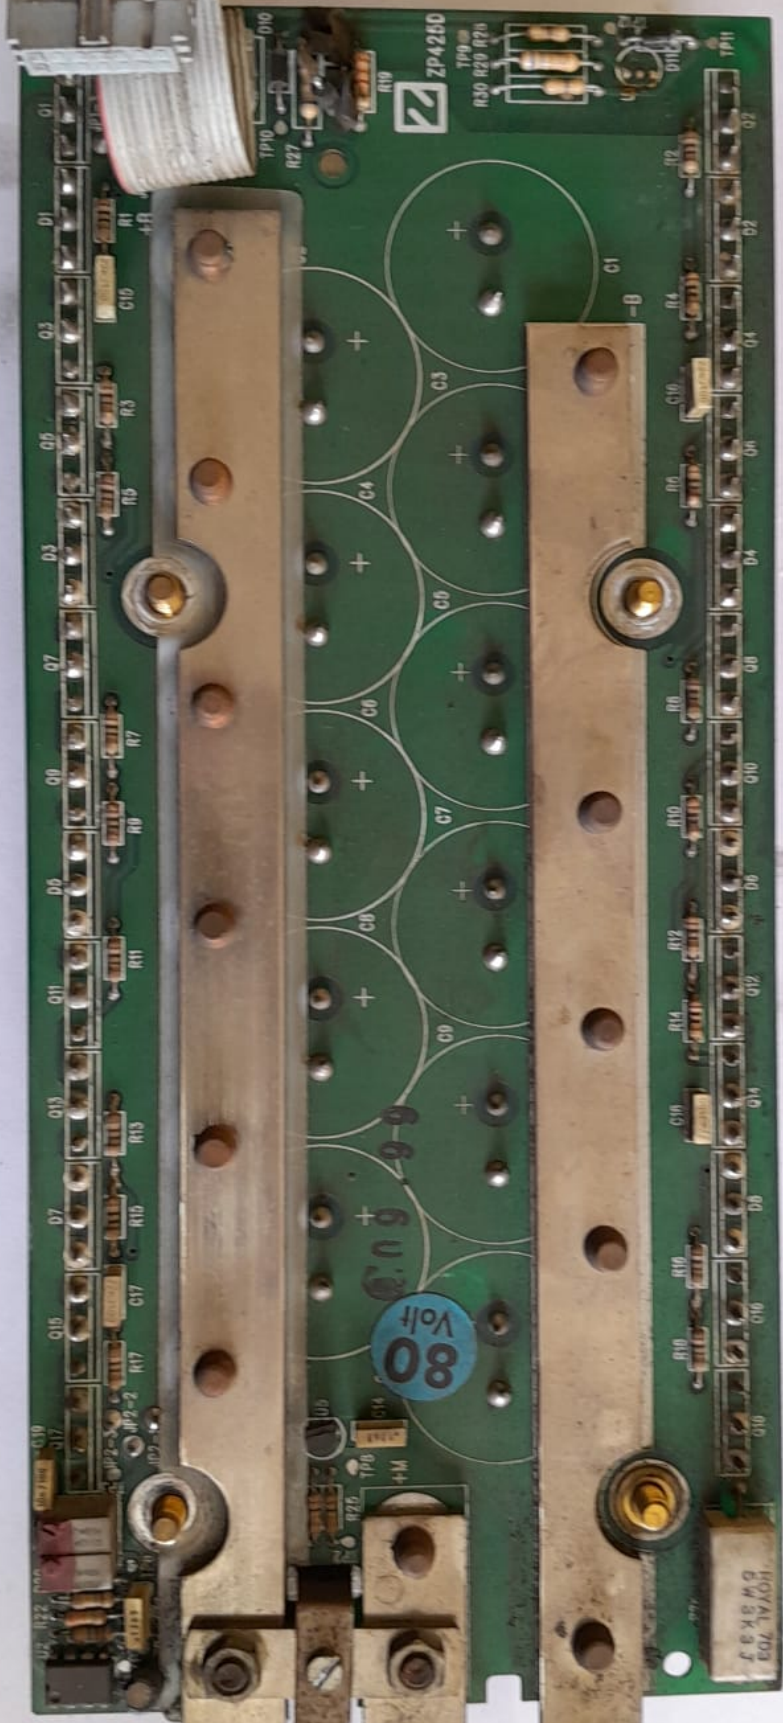

## **Calculator stivuator SN:ZP425D (2030)**

---

2030

ZP4260

80 Volt

ROYAL 703  
645K33

80 Volt

1J63

ROYAL 7D3  
5W 3K 3 J

R25  
TP8  
+M

R10  
R12  
R14  
C18  
R16  
R18  
Q10  
D6  
Q12  
Q14  
D8  
Q16  
Q18

C7  
C8  
C9

Calculator stivuitor SN:ZP425D (2030) Se emite factura Pret: 350€ fara TVA

SC Stivuitoare-Lize SRL