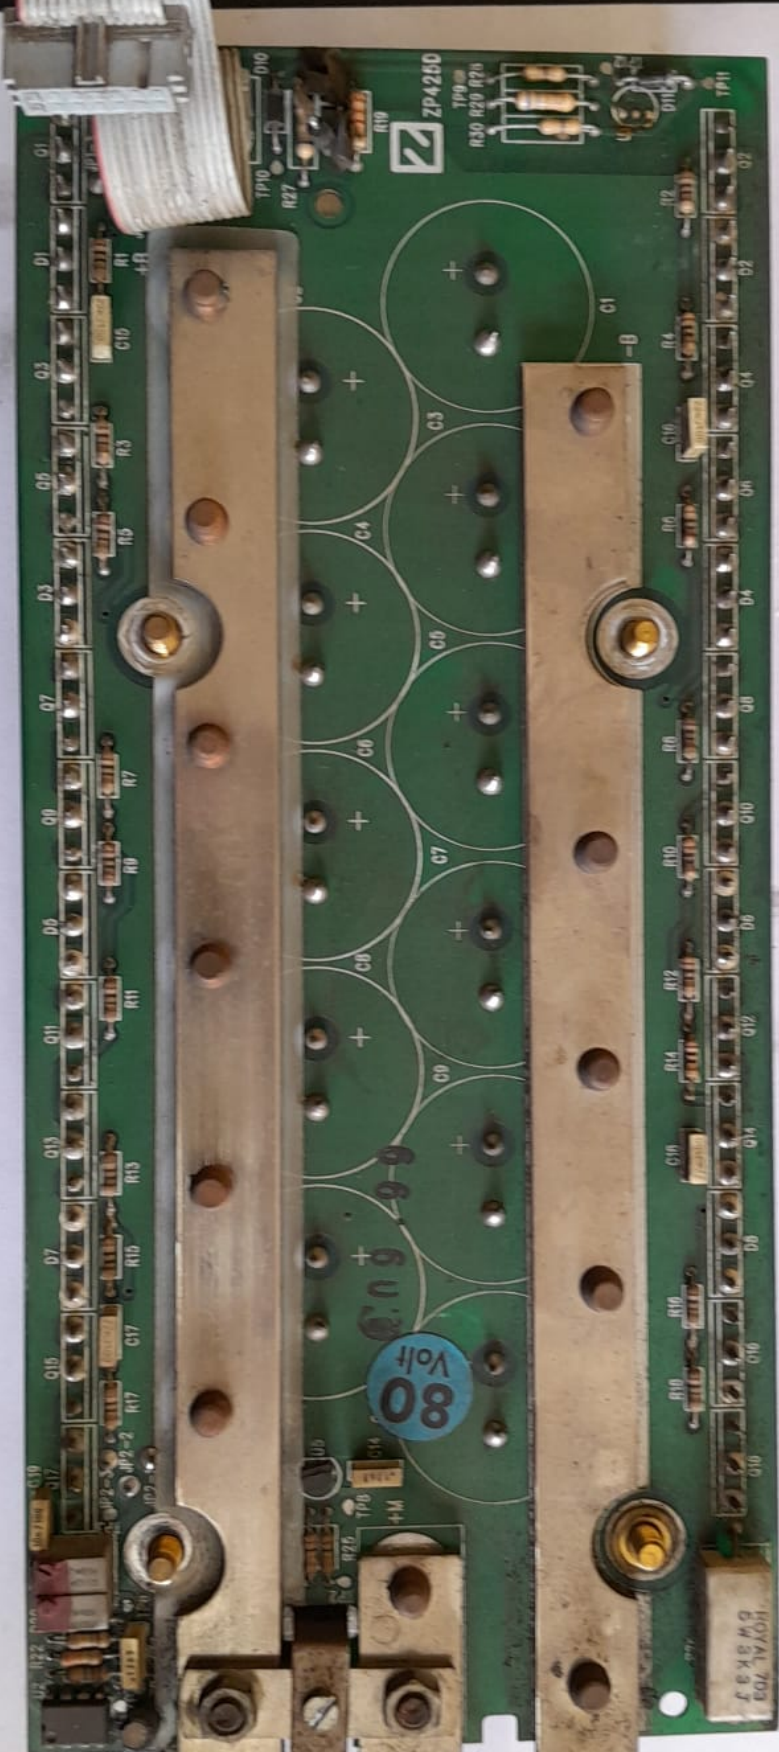

SC Stivuitoare-Lize SRL

Telefon: 0040 744 136 717

Email: office@stivuitoare-lize.ro

Website: <http://stivuitoare-lize.ro/>

Comuna Corunca, Str. Principala, nr. 412-413, judet Mures, Romania

Calculator stivuator SN:ZP425D (2030)

2030

ROYAL 703
645K3J

80
Volt

ZP4260
199 pin

R30 R20 R28

R19

R27

D10