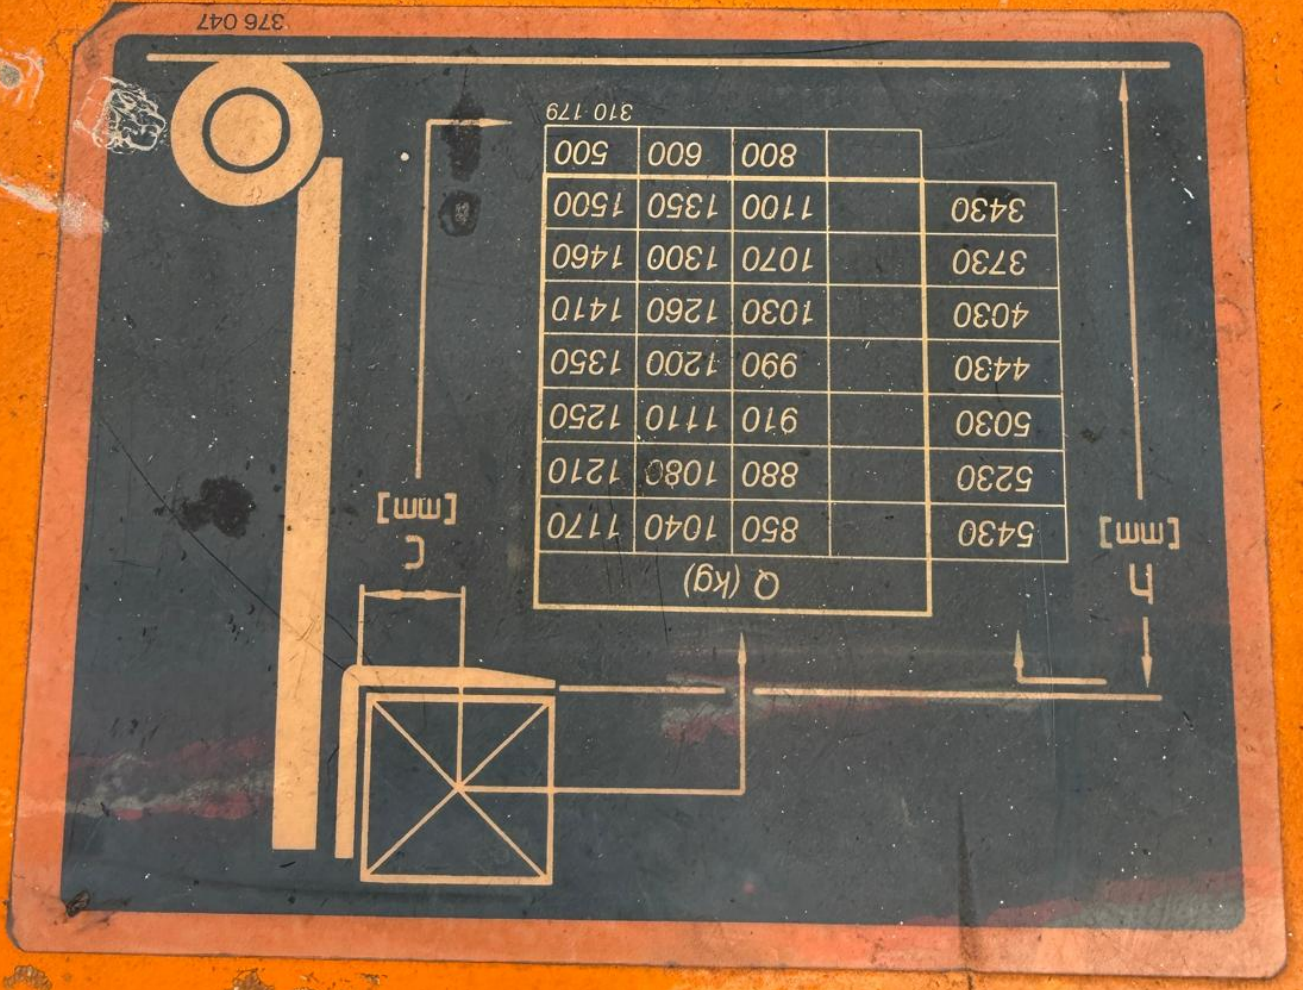

## **Electroscara Still R50-15, 1.5 tone, Catarg triplex cu ridicare libera, BATERIE 2014**

---

**Celtype:**  
Référence élément:

DIN 543/137

**Euro code:**  
Référence euro:

7 PZS 735

**Merk:**  
Marque:

EDrive

**Batterij nr:**  
N° batterie:

140005404

**Trog nr:**  
N° coffre:

14092

**Datum:**  
Date:

12/11/2014

**Spanning:**  
Voltage:

24 V

**Capaciteit:**  
Capacité:

735 Ah/C5

**Gewicht:**  
Poids:

567 Kg

**EMROL**

Industrieweg 15 B-2390 Malle (België)  
Tel: +32(0)3/309.24.24 Fax: +32(0)  
3/311.79.50  
Info@Emrol.com - www.Emrol.com

**STIVUITOARE-LIZE SRL**

376 047

310 179

Q (kg)	
5430	850 1040 1170
5230	880 1080 1210
5030	910 1110 1250
4430	990 1200 1350
4030	1030 1260 1410
3730	1070 1300 1460
3430	1100 1350 1500
	800 600 500

[mm]  
C

[mm]  
h

<b>Marca:</b>	<b>Still R50-15</b>
<b>Combustibil</b>	<b>Electric</b>
<b>Capacitate de ridicare:</b>	<b>1.5 tone</b>
<b>Inaltime de ridicare:</b>	<b>3.00 m</b>
<b>Inaltime catarg:</b>	<b>1.95 m, Catarg triplex cu ridicare libera</b>
<b>Translatie:</b>	<b>NU</b>
<b>Garantie:</b>	<b>2 luni</b>