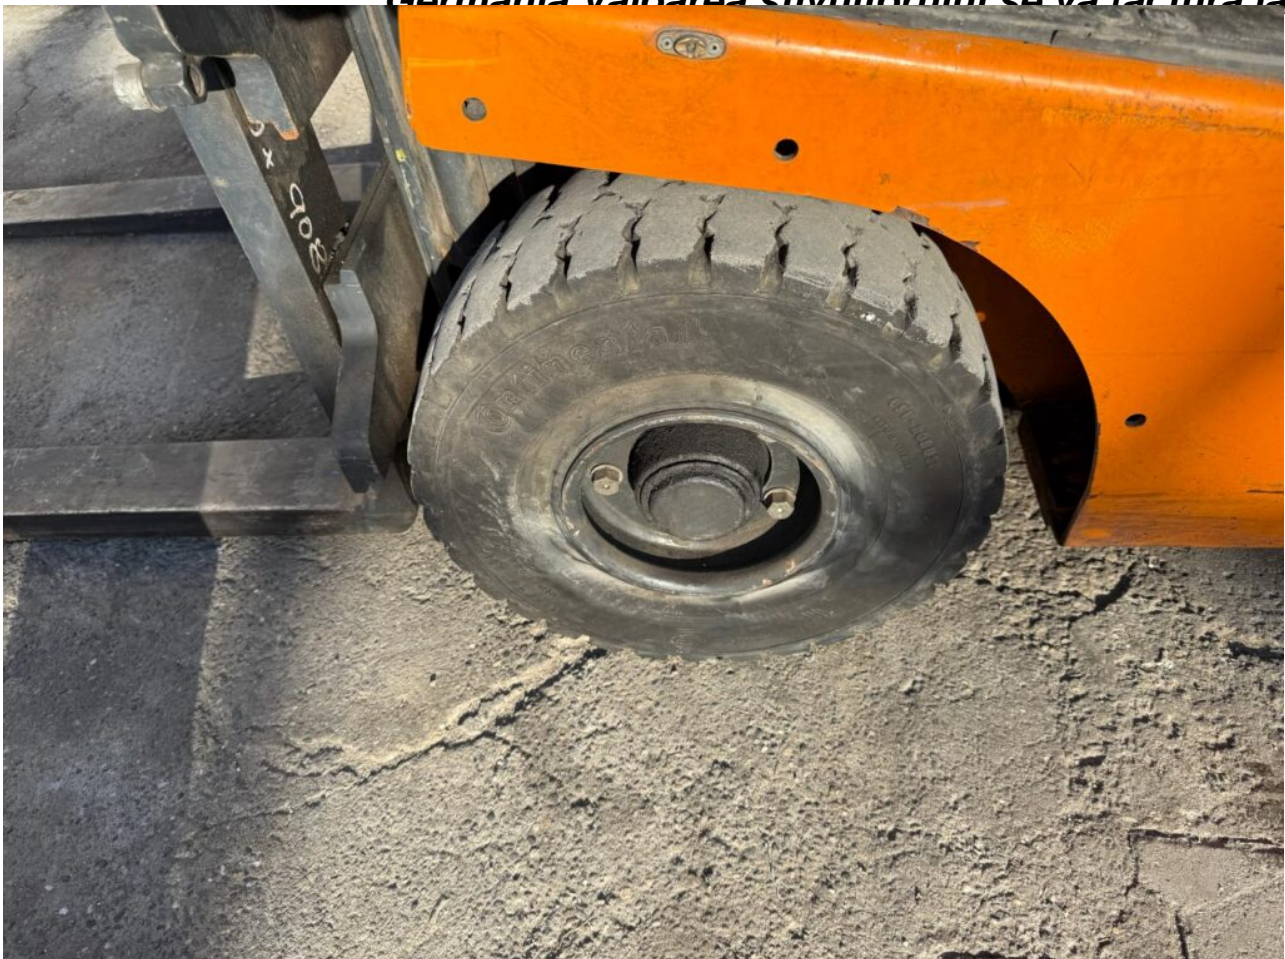

**Alte detalii:**

**Stare de functionare perfecta Anvelope pline fata-spate Baterie 2014 Fara incarcator Stivuatorul este pregatit cu documentatia pentru ISCIR-izare Asiguram service in toata tara Tara de origine: Germania Valoarea stivuatorului se va factura la**