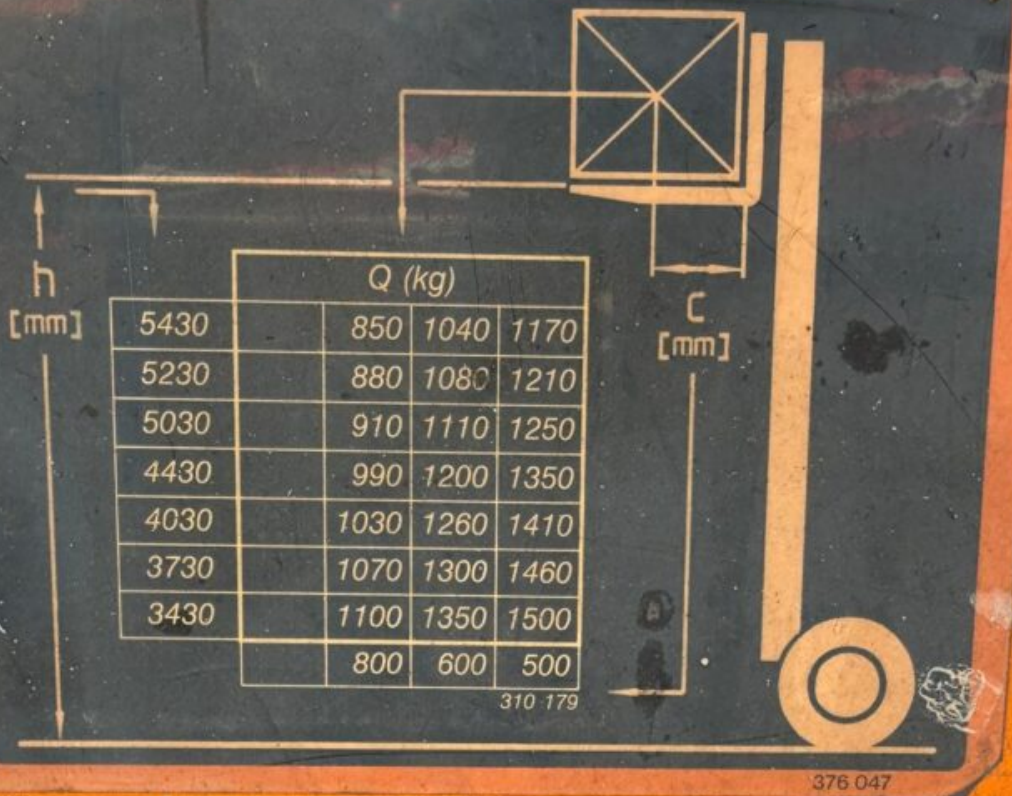

376 047

STIVUITOARE-LIZE SRL