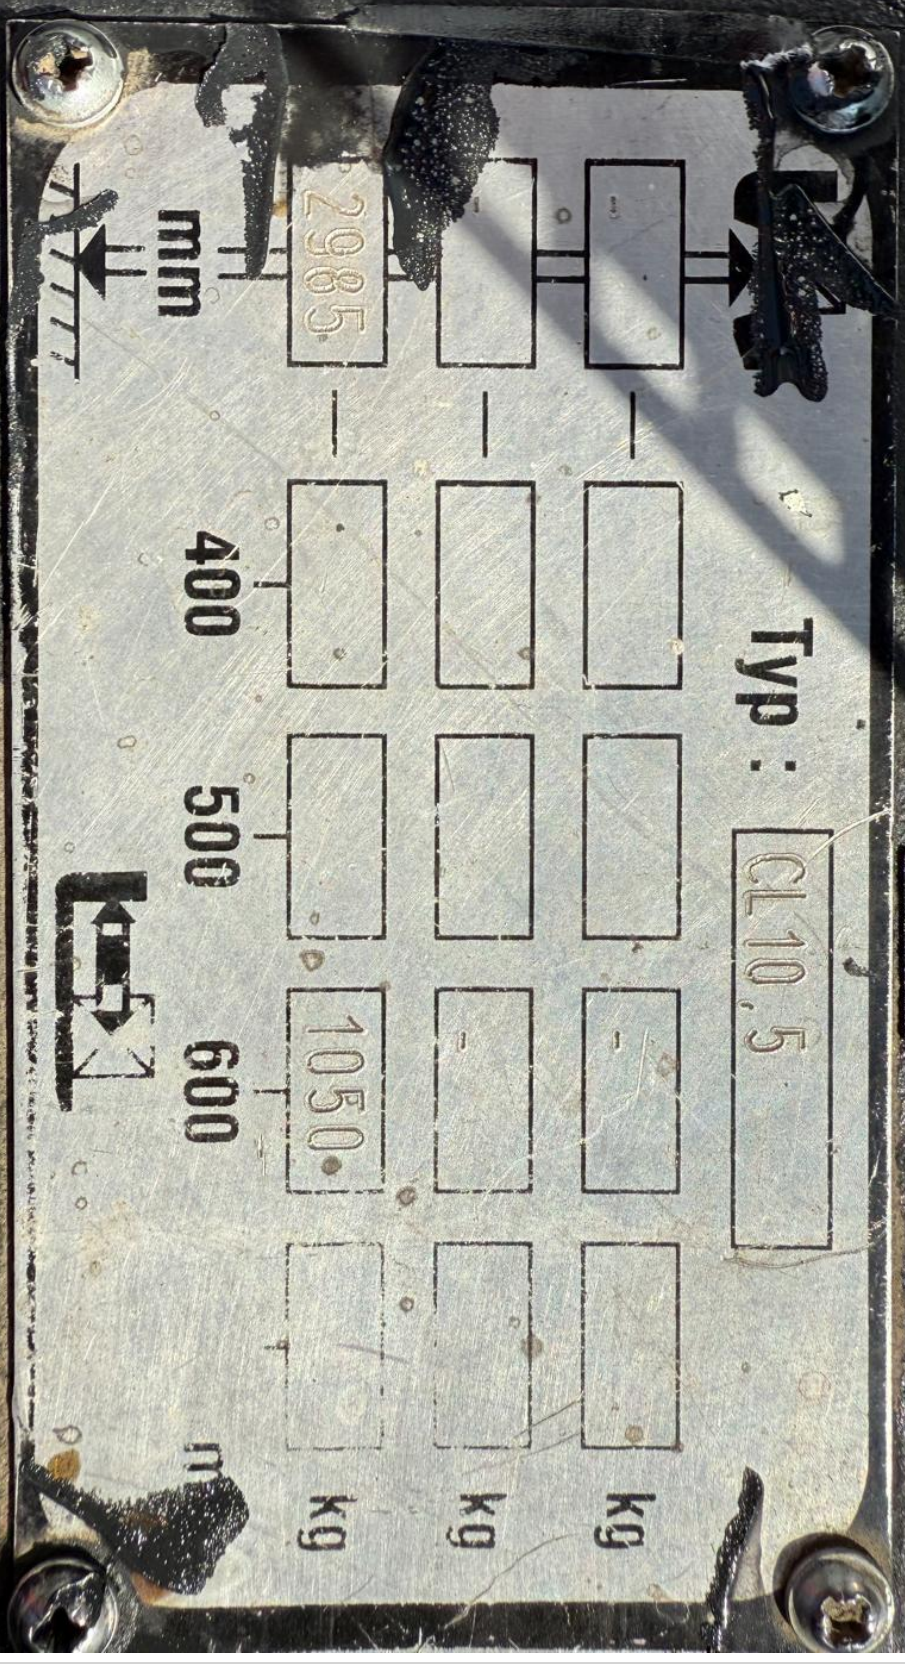

Service: +49 365 8332824

Pb GEL
Serial No.: 187091
Nominal Voltage: 24 V DC ...
Cell type: 2 EPzV-BS 142
Prod. Date: 23/2019
No. of Cells: 12

Energy: 1,9 kWh
Capacity: 142 Ah
Weight: 156 kg
430464

GBD ACCUMULATOREN

Service: +49 365 8332824

Pb GEL
 Serien No.: 187091
 Spannung: 24 V DC ...
 Normal Voltage: 24 V DC ...
 Cell type: 2 EPV-BS 142
 Prod. Date: 23/2019
 Zellanzahl: 12
 No. of Cells: 12
 Weight: 156 kg
 Gewicht: 156 kg
 Capacity: 142 Ah
 Kapazität: 142 Ah
 Energy: 1,9 kWh
 Energie: 1,9 kWh
 Tray type: 430464
 No. of Cells: 12

GBD
 ACCUMULATOREN

Typ :

CL10,5

2985

mm

400

500

600