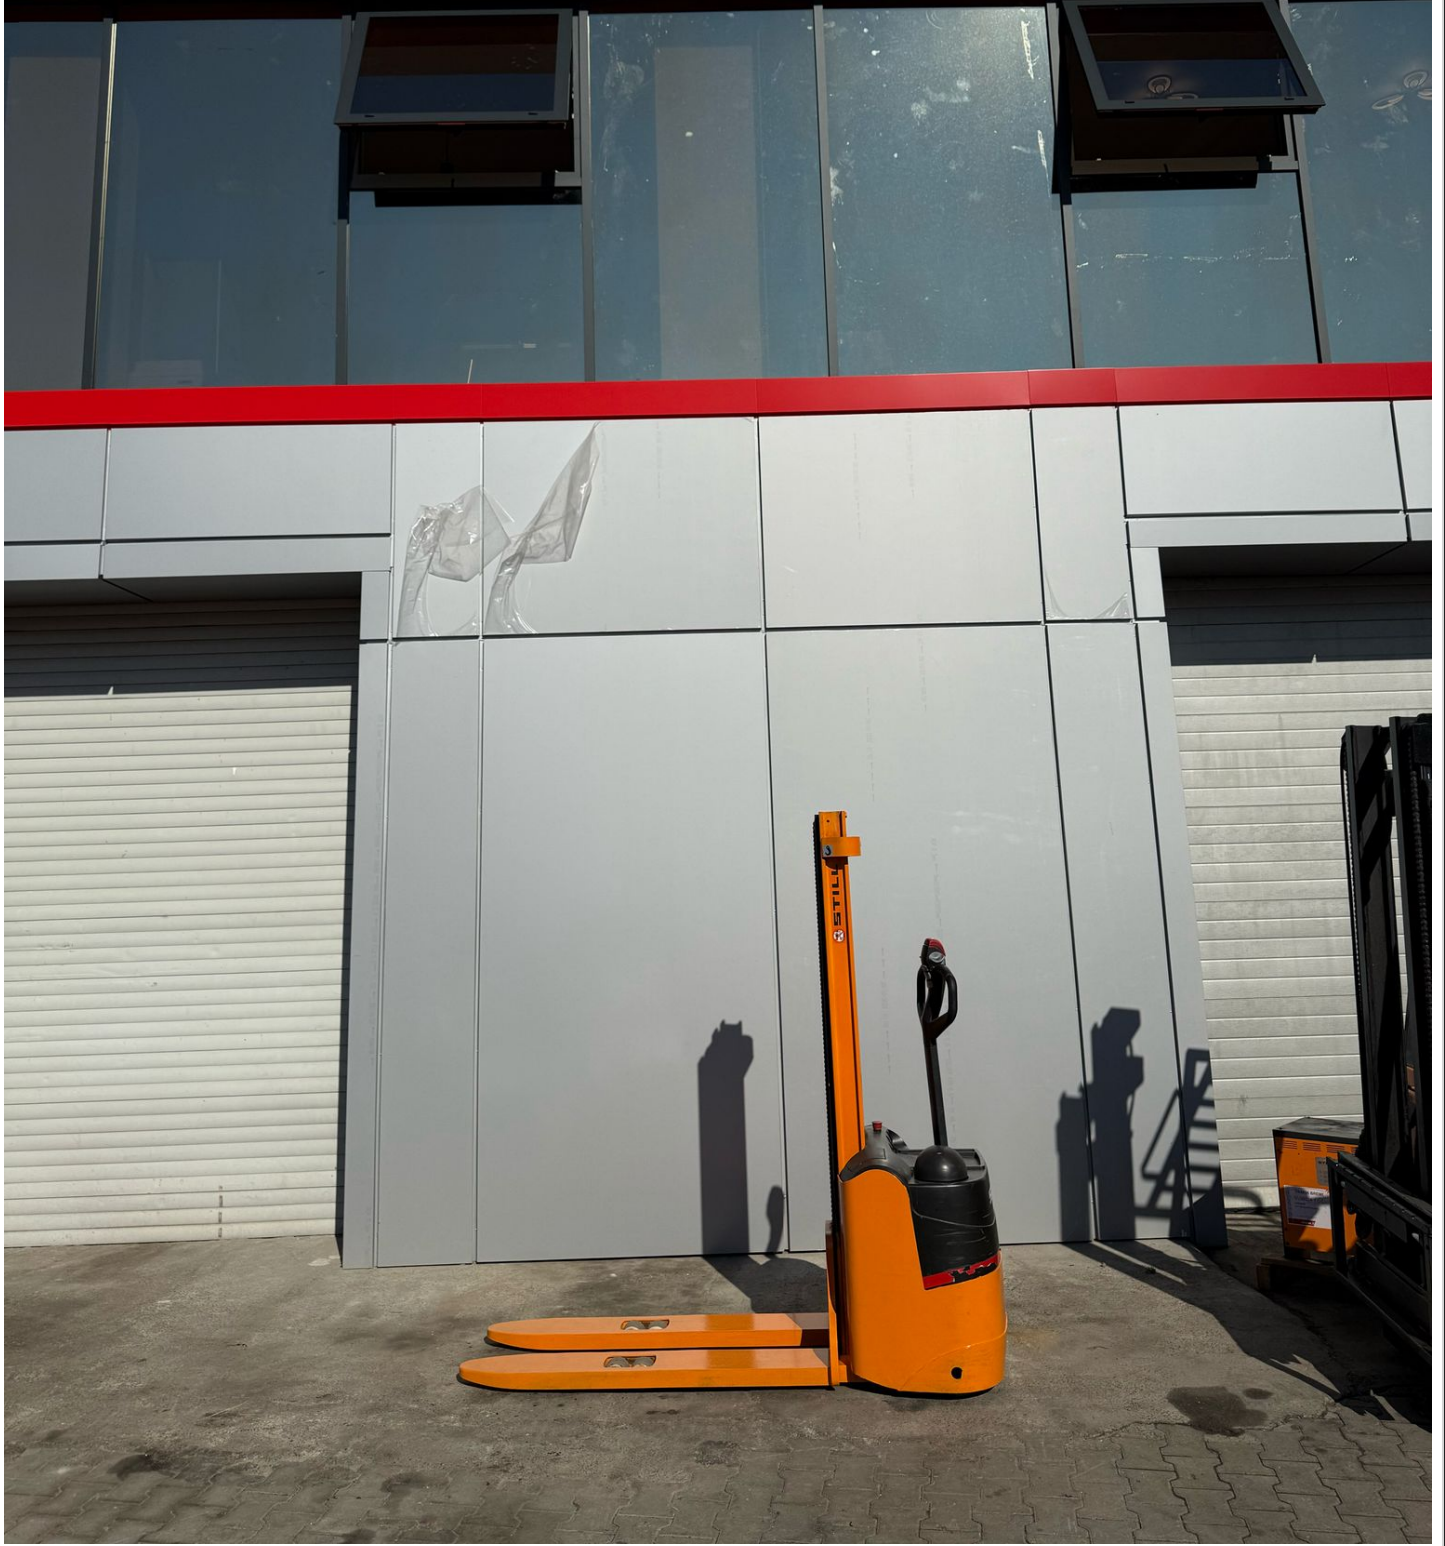

STIVUITOARE-LIZE SRL