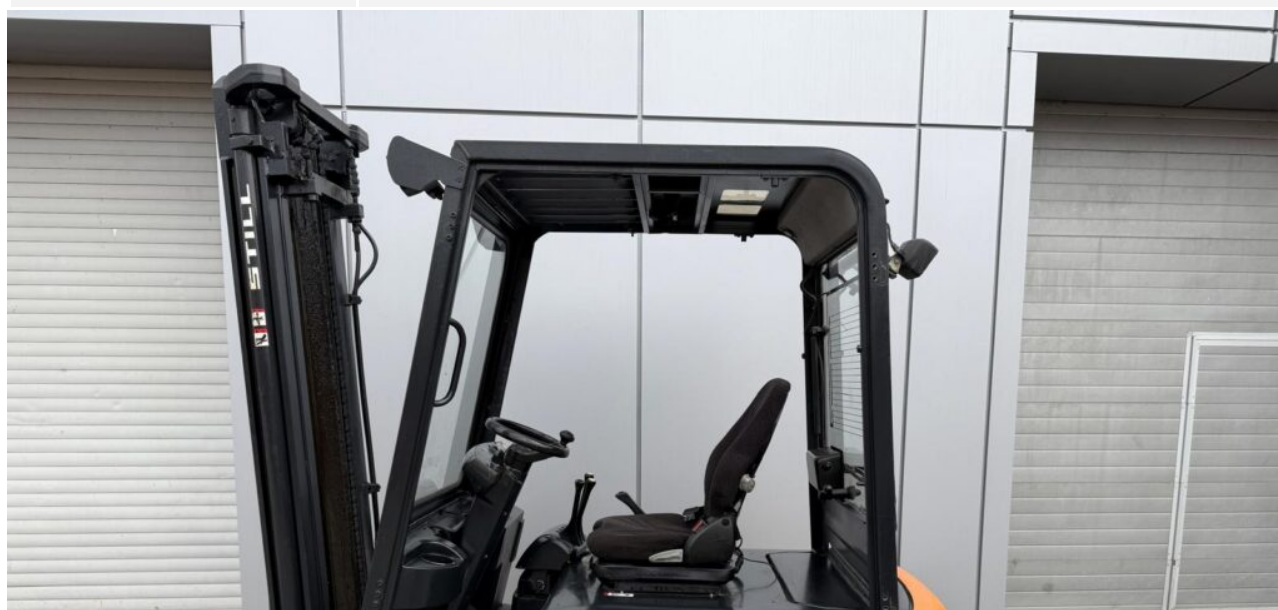

STILL

STIVUITOARE-LIZE SRL

Image not found or type unknown

Electrostivuator Still R60-25, 2.5 tone, An 2003, BATERIE 2015, Catarg duplex cu translatie

Marca:	Still
Combustibil:	Electric
Capacitate de ridicare:	2.5 tone
Inaltime de ridicare:	3.70 m
Inaltime catarg:	2.40 m
An de fabricatie:	2003
Catarg:	duplex
Translatie:	NU
Baterie:	2015
Alte detalii:	<i>In stare de functionare Anvelope pline fata-spate Fara incarcator Stivuatorul este pregatit cu documentatia pentru ISCIR-izare Asiguram service in toata tara Tara de origine: Germania Valoarea stivuatorului se va factura la cursul Ing din data vanzarii Se emite factura</i>
Pret:	6.700 € fara TVA