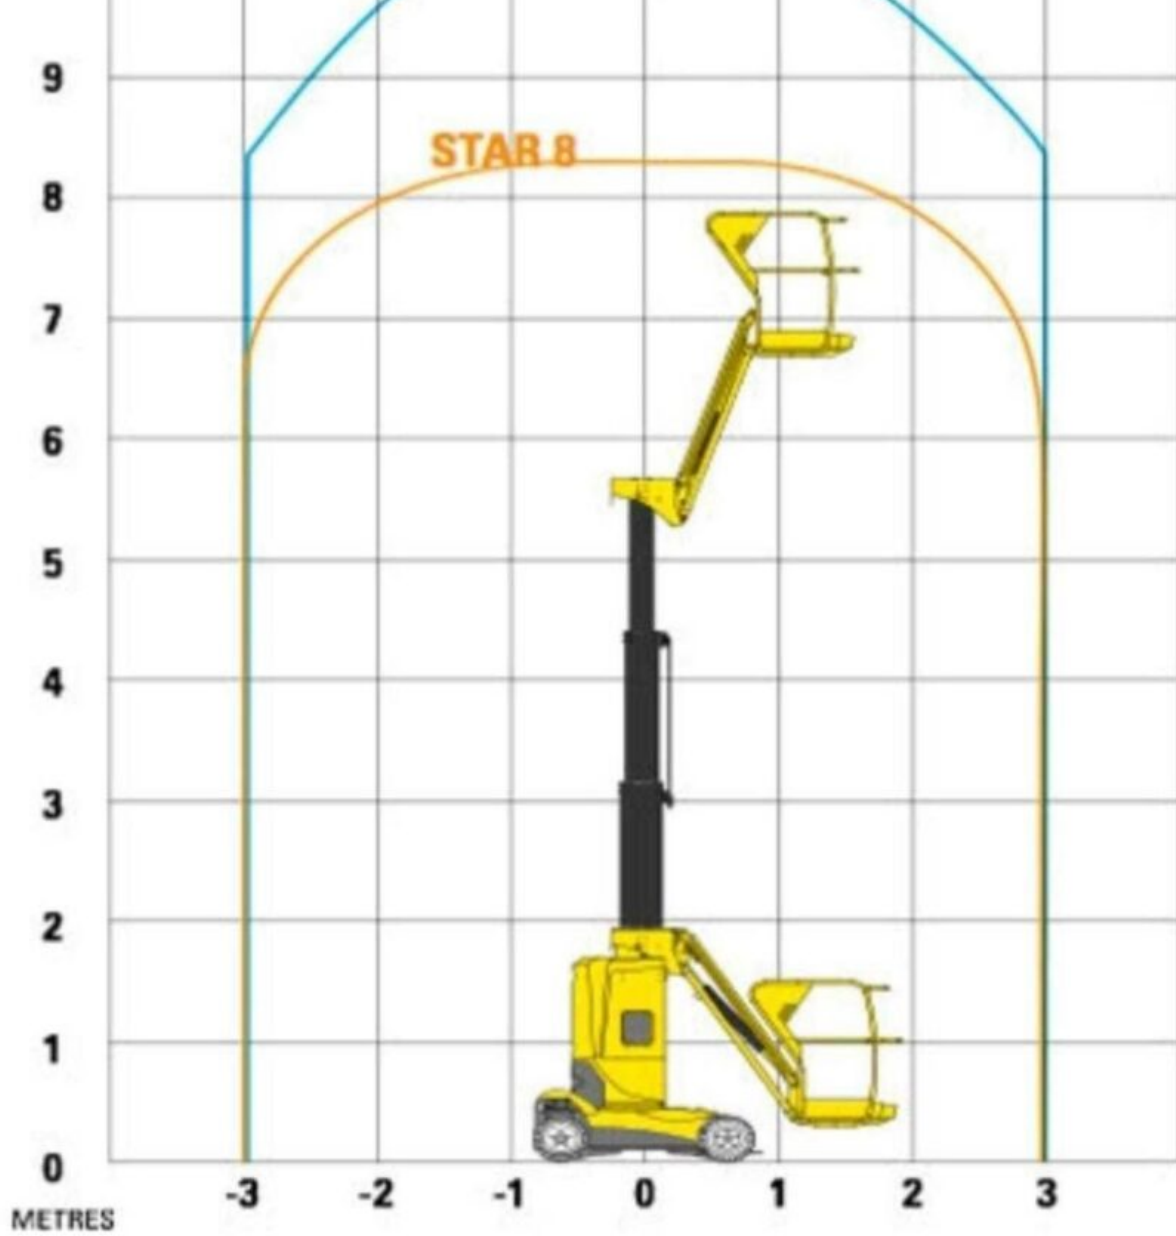

erall dimension specifications

Marking	STAR 8 (STAR 22J)		STAR 10 (STAR 26J)	
	Mètre	Feet inch	Mètre	Feet inch
A	2,65	8-8	2,65	8-8
B	1,00	3-3	1,00	3-3
C	1,99	6-6	1,99	6-6
D	1,20	3-11	1,20	3-11
E	0,10	0-3	0,10	0-3
F x G	1,00 x 0,68	3-3 x 2-2	1,00 x 0,68	3-3 x 2-2
H	2,65	8-8	2,65	8-8
J	1,99	6-6	1,99	6-6

METRES

Feet

Marca:	Haulotte
Detalii cos hidraulic:	2 persoane
Combustibil:	Electric
Inaltime de ridicare:	16 m
Garantie:	2 luni

SC Stivuitoare-Lize SRL

Telefon: 0040 744 136 717

Email: office@stivuitoare-lize.ro