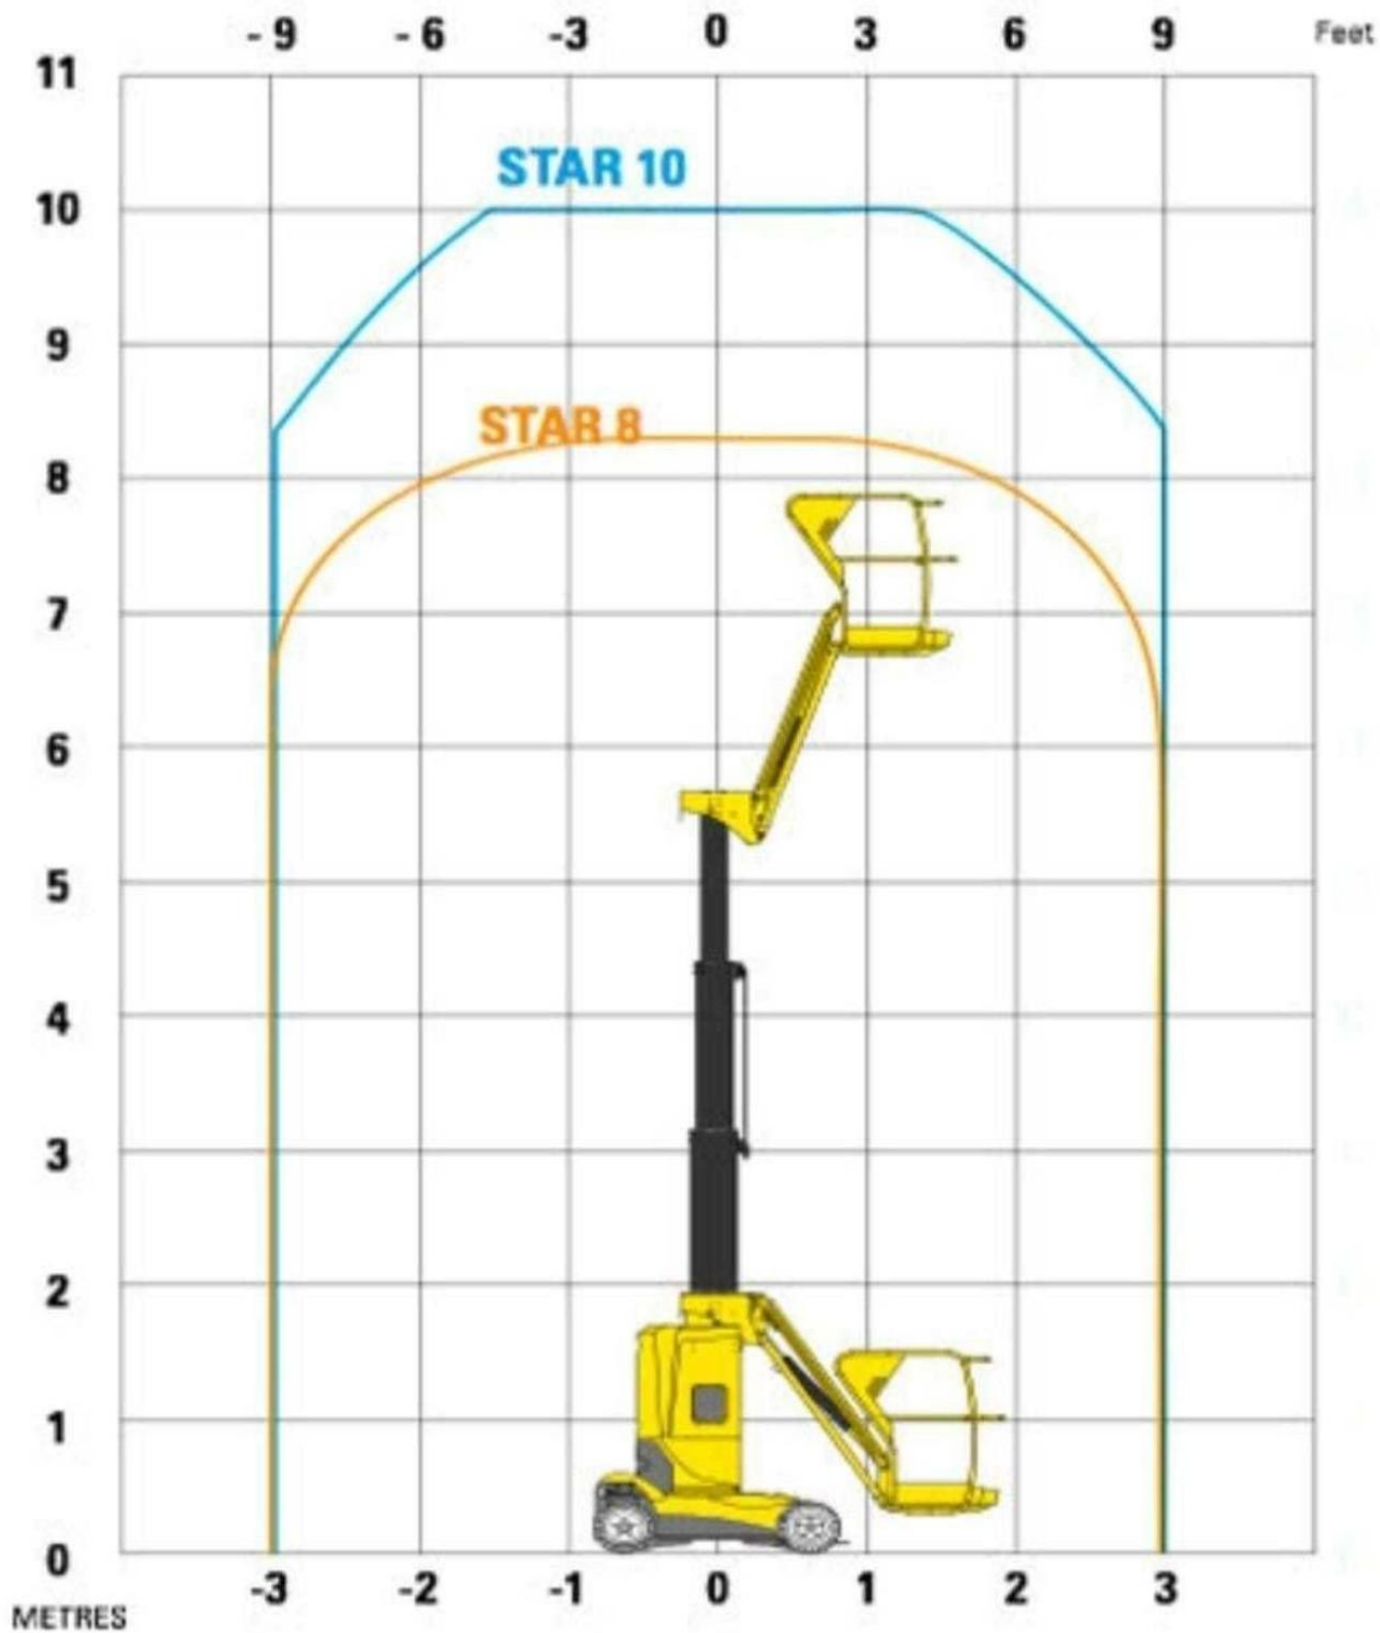

SC Stivuitoare-Lize SRL

Telefon: 0040 744 136 717

Email: office@stivuitoare-lize.ro

Website: <http://stivuitoare-lize.ro/>

Comuna Corunca, Str. Principala, nr. 412-413, judet Mures, Romania

Nacela electrica Haulotte Star 10 cu brat tip catarg TOUCAN, AN 2014

erall dimension specifications

Marking	STAR 8 (STAR 22J)		STAR 10 (STAR 26J)	
	Mètre	Feet inch	Mètre	Feet inch
A	2,65	8-8	2,65	8-8
B	1,00	3-3	1,00	3-3
C	1,99	6-6	1,99	6-6
D	1,20	3-11	1,20	3-11
E	0,10	0-3	0,10	0-3
F x G	1,00 x 0,68	3-3 x 2-2	1,00 x 0,68	3-3 x 2-2
H	2,65	8-8	2,65	8-8
J	1,99	6-6	1,99	6-6

METRES

Feet

Marca:	Haulotte
Detalii cos hidraulic:	2 persoane
Combustibil:	Electric
Inaltime de ridicare:	16 m
Garantie:	2 luni

SC Stivuitoare-Lize SRL

Telefon: 0040 744 136 717

Email: office@stivuitoare-lize.ro