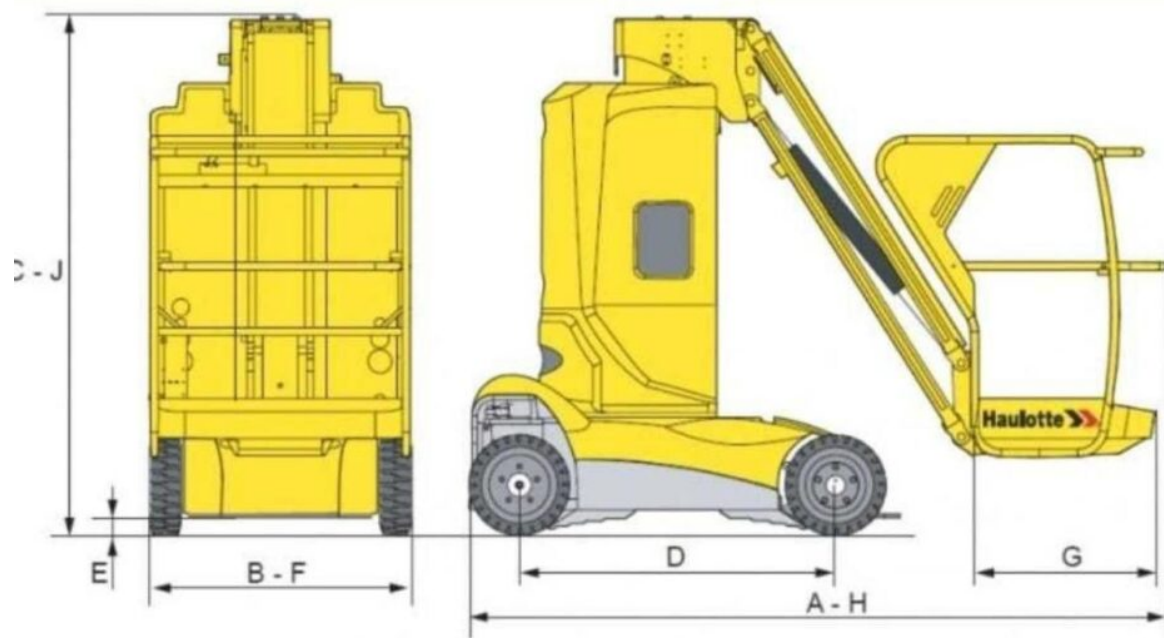

erall dimension specifications

Marking	STAR 8 (STAR 22J)		STAR 10 (STAR 26J)	
	Mètre	Feet inch	Mètre	Feet inch
A	2,65	8-8	2,65	8-8
B	1,00	3-3	1,00	3-3
C	1,99	6-6	1,99	6-6
D	1,20	3-11	1,20	3-11
E	0,10	0-3	0,10	0-3
F x G	1,00 x 0,68	3-3 x 2-2	1,00 x 0,68	3-3 x 2-2
H	2,65	8-8	2,65	8-8
J	1,99	6-6	1,99	6-6

METRES

Feet

Marca:	Haulotte
Detalii cos hidraulic:	2 persoane
Combustibil:	Electric
Inaltime de ridicare:	16 m
Garantie:	2 luni

SC Stivuitoare-Lize SRL

Telefon: 0040 744 136 717

Email: office@stivuitoare-lize.ro