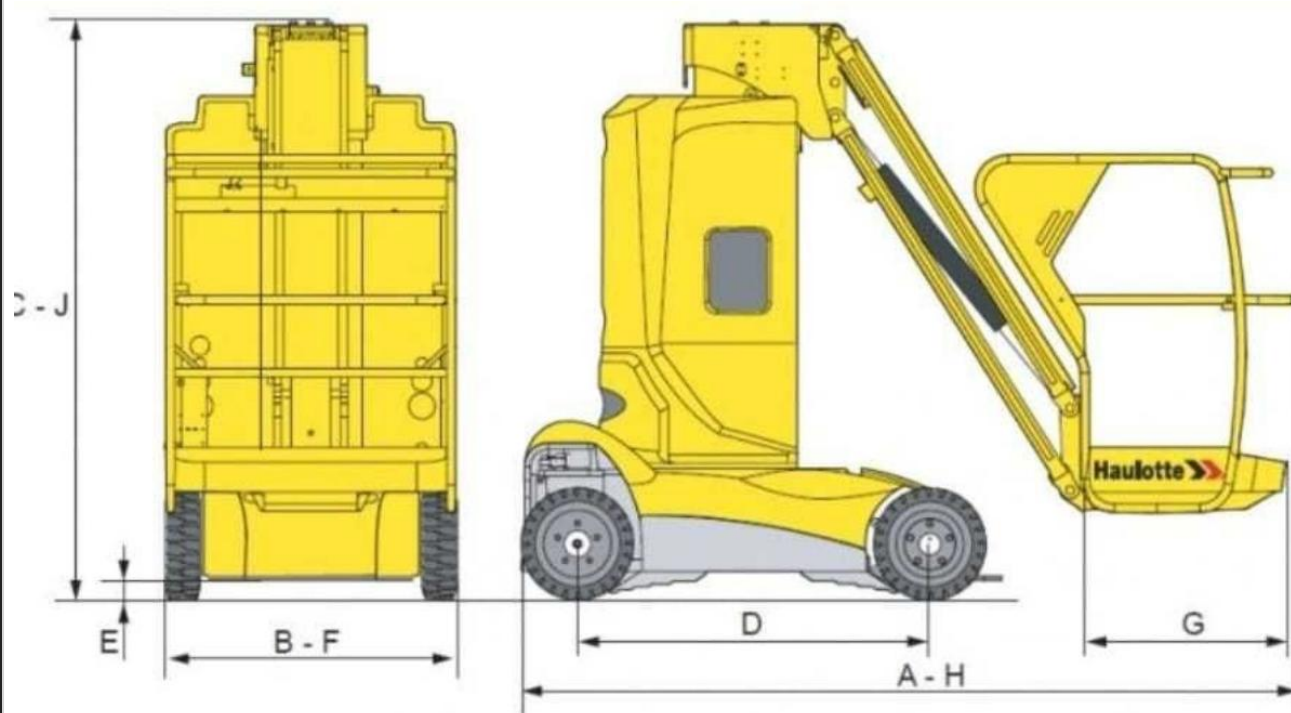

SC Stivuitoare-Lize SRL

Telefon: 0040 744 136 717

Email: office@stivuitoare-lize.ro

Website: <http://stivuitoare-lize.ro/>

Comuna Corunca, Str. Principala, nr. 412-413, judet Mures, Romania

Nacela electrica Haulotte Star 10 cu brat tip catarg TOUCAN, AN 2014

erall dimension specifications

Marking	STAR 8 (STAR 22J)		STAR 10 (STAR 26J)	
	Mètre	Feet inch	Mètre	Feet inch
A	2,65	8-8	2,65	8-8
B	1,00	3-3	1,00	3-3
C	1,99	6-6	1,99	6-6
D	1,20	3-11	1,20	3-11
E	0,10	0-3	0,10	0-3
F x G	1,00 x 0,68	3-3 x 2-2	1,00 x 0,68	3-3 x 2-2
H	2,65	8-8	2,65	8-8
J	1,99	6-6	1,99	6-6

METRES

Feet

Marca:	Haulotte
Detalii cos hidraulic:	2 persoane
Combustibil:	Electric
Inaltime de ridicare:	16 m
Garantie:	2 luni

SC Stivuitoare-Lize SRL

Telefon: 0040 744 136 717

Email: office@stivuitoare-lize.ro