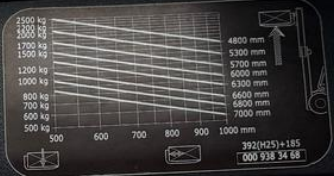

verboden.
interdite.

A row of seven black rectangular buttons with white icons. From left to right, the icons are: a headlight, a fog light, a windshield wiper, a mobile phone, a heater, a blank button, and another blank button.